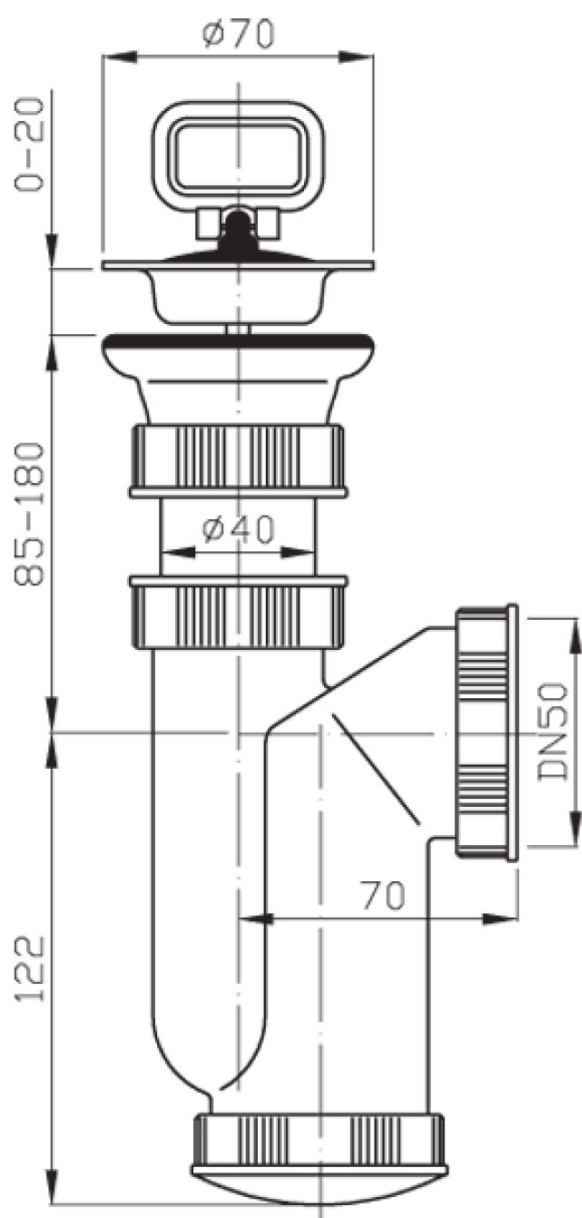

Produktový list

Objednací kód: **155.117.0**

Dřezový sifon, nerez výpusť, zátka s uchem, odpad 50mm, bílá

**A****B**