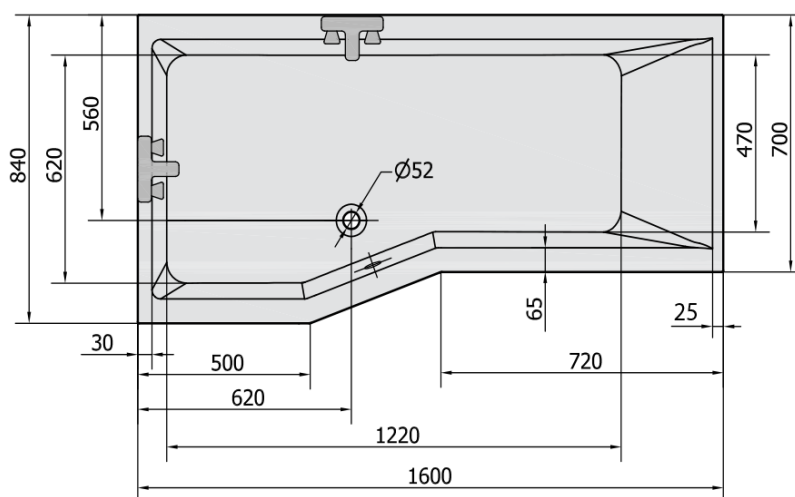

Produktový list

Objednací kód: **14611**

VERSYS L asymetrická vana 160x84x70x47cm, bílá

VOLUME 268L