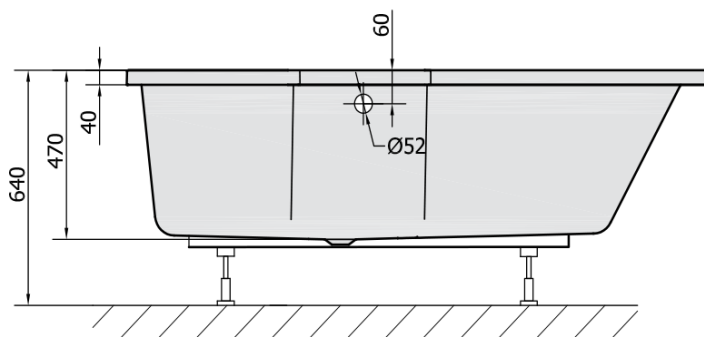

Produktový list

Objednací kód: **14611**

VERSYS L asymetrická vana 160x84x70x47cm, bílá

VOLUME 268L