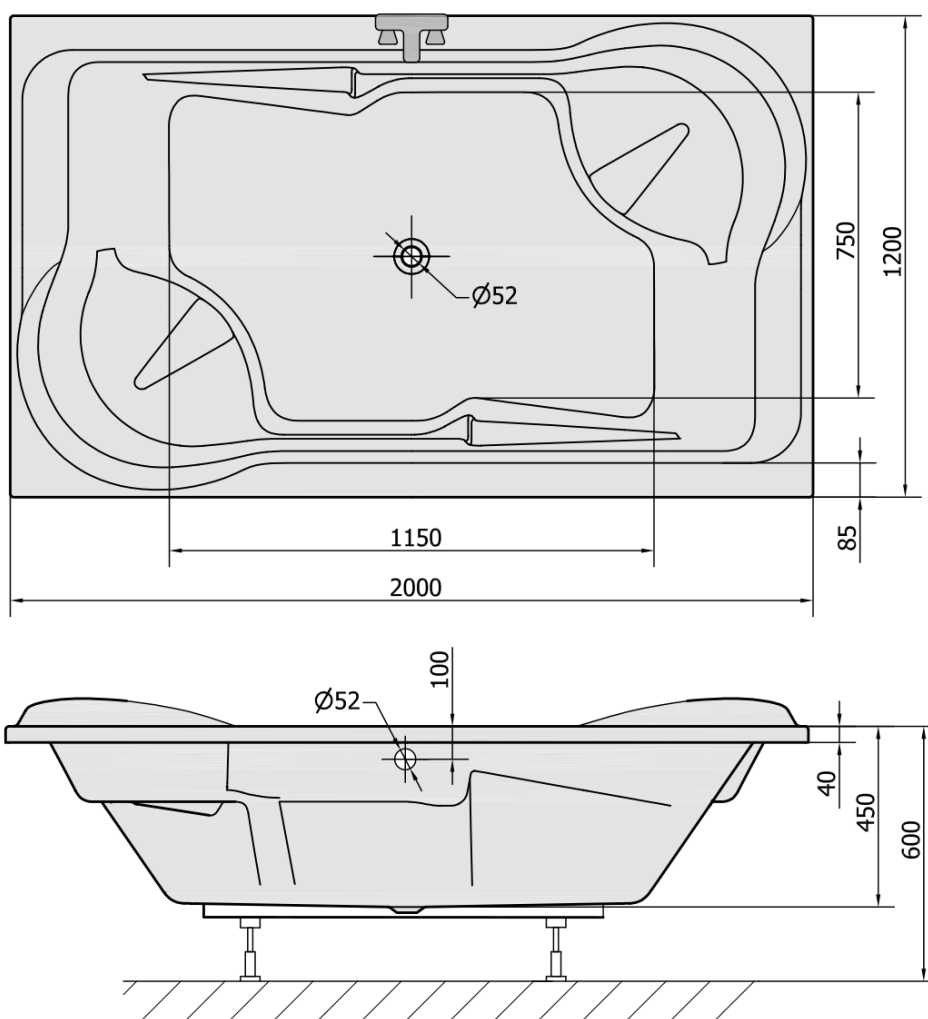

## Produktový list

Objednací kód: **16111**

**DUO** obdélníková vana 200x120x45cm, bílá

VOLUME 355L