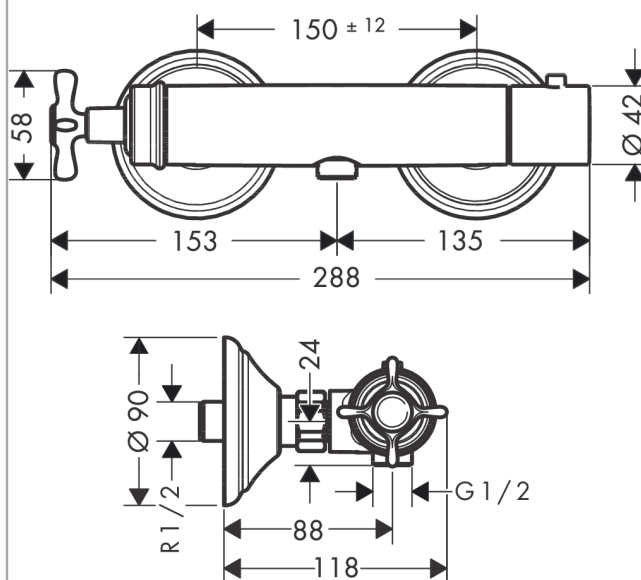

## AXOR Montreux

Sprchový termostat s instalací na stěnu, s rukojetí ve tvaru kříže

Povrchové úpravy: kartáčovaný nikel Číslo položky: 16261820

### Vlastnosti

- 1 spotřebič
- maximální průtok při 0,3 MPa: 16 l/min
- bezpečnostní pojistka při 40°C
- způsob připojení: etážky

### Obrázek výrobku

### Průtokový diagram

Shower outlet with 1B-resistance