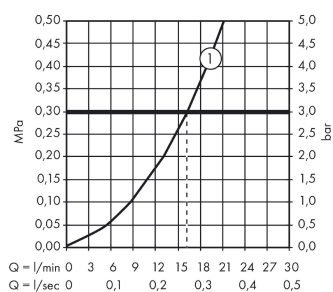

Průtokový diagram

Shower outlet with 1B-resistance