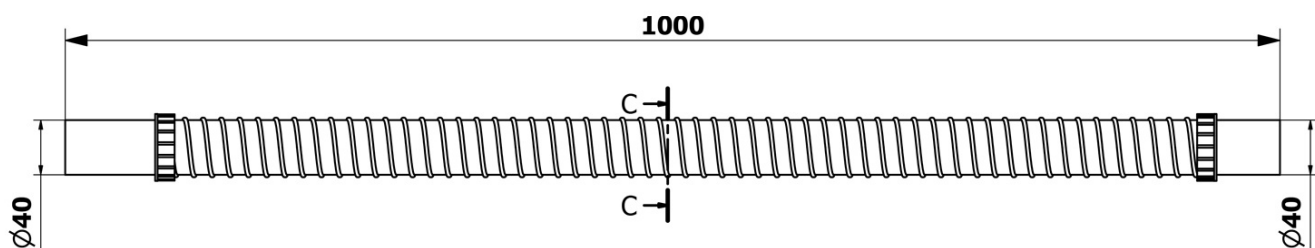

Produktový list

Objednací kód: **164.332.0**

FLEXY ohebná propojovací trubka, L-100 cm, rovné 40/40 mm

C-C (1 : 1)