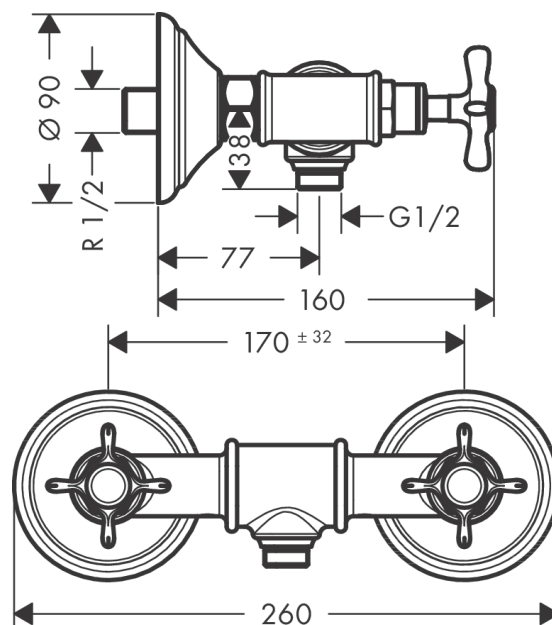

AXOR Montreux

Sprchová baterie se dvěma ovládacími prvky s instalací na stěnu, s rukojetmi ve tvaru kříže

Povrchové úpravy: chrom Číslo položky: 16560000

Vlastnosti

- počet spotřebičů: 1 spotřebič
- způsob připojení: etážky
- rozteč středů: 170 ± 32 mm
- maximální průtok při 0,3 MPa: 11 l/min
- minimální provozní tlak: 0,1 MPa
- maximální provozní tlak: 1,0 MPa
- zpětný ventil
- vhodné pro průtokový ohřívač

Obrázek výrobku

Kótovaný výkres

AXOR Montreux

Sprchová baterie se dvěma ovládacími prvky s instalací na stěnu, s rukojetími ve tvaru kříže

Povrchové úpravy: chrom Číslo položky: 16560000

Průtokový diagram