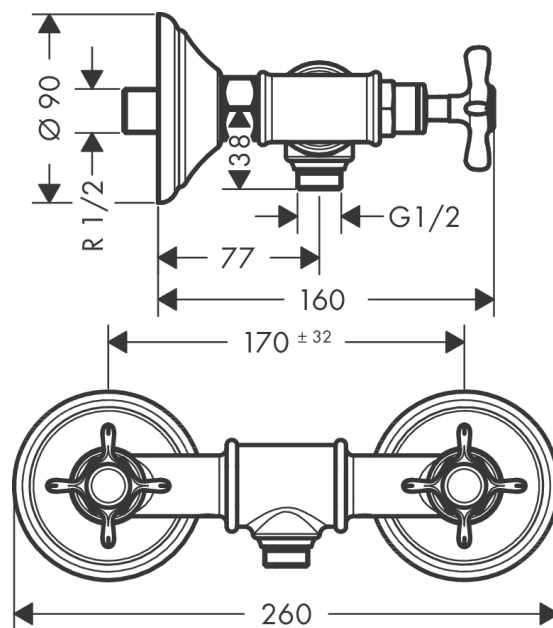

## AXOR Montreux

Sprchová baterie se dvěma ovládacími prvky s instalací na stěnu, s rukojetmi ve tvaru kříže

Povrchové úpravy: kartáčovaný nikel Číslo položky: 16560820

### Vlastnosti

- počet spotřebičů: 1 spotřebič
- způsob připojení: etážky
- rozteč středů:  $170 \pm 32$  mm
- maximální průtok při 0,3 MPa: 11 l/min
- minimální provozní tlak: 0,1 MPa
- maximální provozní tlak: 1,0 MPa
- zpětný ventil
- vhodné pro průtokový ohřívač

### Obrázek výrobku

## AXOR Montreux

Sprchová baterie se dvěma ovládacími prvky s instalací na stěnu, s rukojetími ve tvaru kříže

Povrchové úpravy: kartáčovaný nikel Číslo položky: 16560820