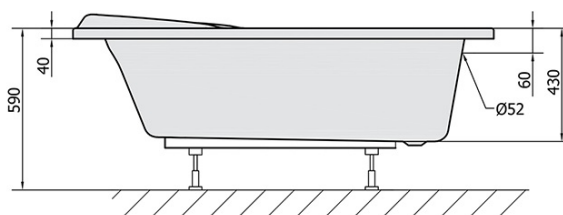

Produktový list

Objednací kód: **11011**

NAOS L asymetrická vana 158x100x43cm, bílá

VOLUME 225L