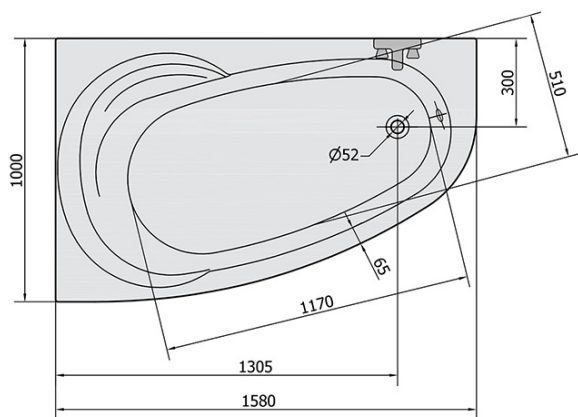

Produktový list

Objednací kód: **11011**

NAOS L asymetrická vana 158x100x43cm, bílá

VOLUME 225L