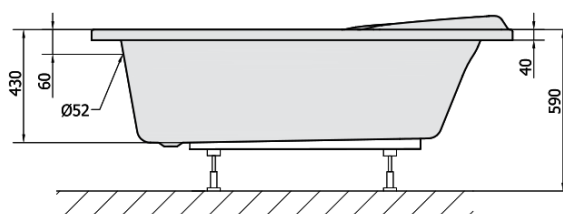

Produktový list

Objednací kód: **12011**

NAOS R asymetrická vana 158x100x43cm, bílá

VOLUME 225L