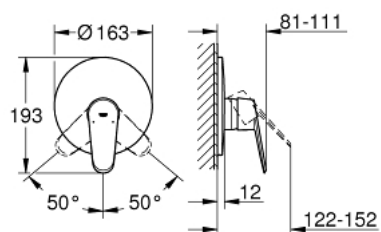

19 549 002 EURODISC COSMOPOLITAN PÁKOVÁ SPRCHOVÁ BATERIE

POPIS PRODUKTU

- sada pro kompletní instalaci pomocí podomítkového tělesa
- bez podomítkového tělesa
- kovová ovládací páka
- GROHE StarLight chromový povrch
- těsnění rozety a šroubů
- nástěnná rozeta
- skryté upevnění

19 549 002 EURODISC COSMOPOLITAN PÁKOVÁ SPRCHOVÁ BATERIE

NÁHRADNÍ DÍLY

- 1: Kompletní páka (Č. obj. 46743000)
- 2: Rozeta (Č. obj. 46904000)
- 3: Kryt (Č. obj. 02693000)
- 4: Omezovač teploty (Č. obj. 46308000)*
- 5: Prodlužovací set (Č. obj. 46191000)*
- 6: Prodlužovací set (Č. obj. 46343000)*