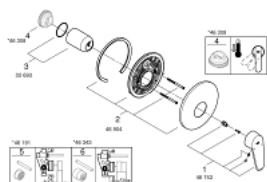

19 549 002 EURODISC COSMOPOLITAN PÁKOVÁ SPRCHOVÁ BATERIE

POPIS PRODUKTU

- sada pro kompletní instalaci pomocí podomítkového tělesa
- bez podomítkového tělesa
- kovová ovládací páka
- GROHE StarLight chromový povrch
- těsnění rozety a šroubů
- nástěnná rozeta
- skryté upevnění

19 549 002 EURODISC COSMOPOLITAN PÁKOVÁ SPRCHOVÁ BATERIE

NÁHRADNÍ DÍLY

- 1: Kompletní páka (Č. obj. 46743000)
- 2: Rozeta (Č. obj. 46904000)
- 3: Kryt (Č. obj. 02693000)
- 4: Omezovač teploty (Č. obj. 46308000)*
- 5: Prodlužovací set (Č. obj. 46191000)*
- 6: Prodlužovací set (Č. obj. 46343000)*