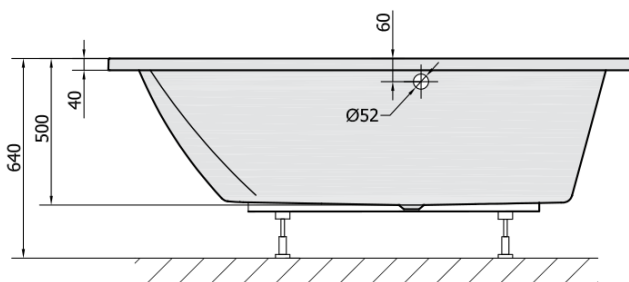

Produktový list

Objednací kód: **19611**

TRIANGL L asymetrická vana 180x120x50cm, bílá

VOLUME 350L