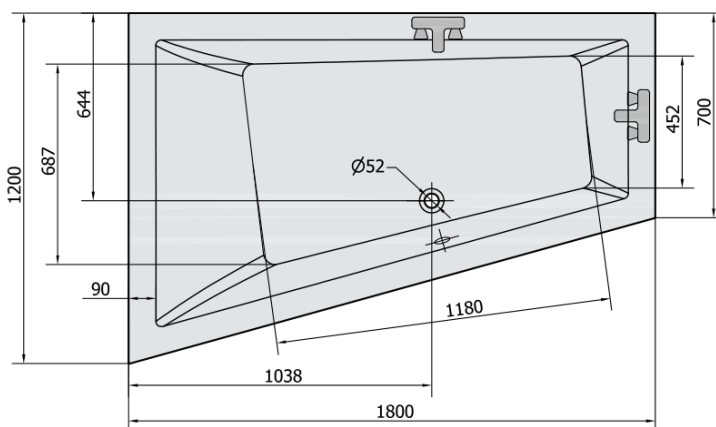

Produktový list

Objednací kód: **19611**

TRIANGL L asymetrická vana 180x120x50cm, bílá

VOLUME 350L