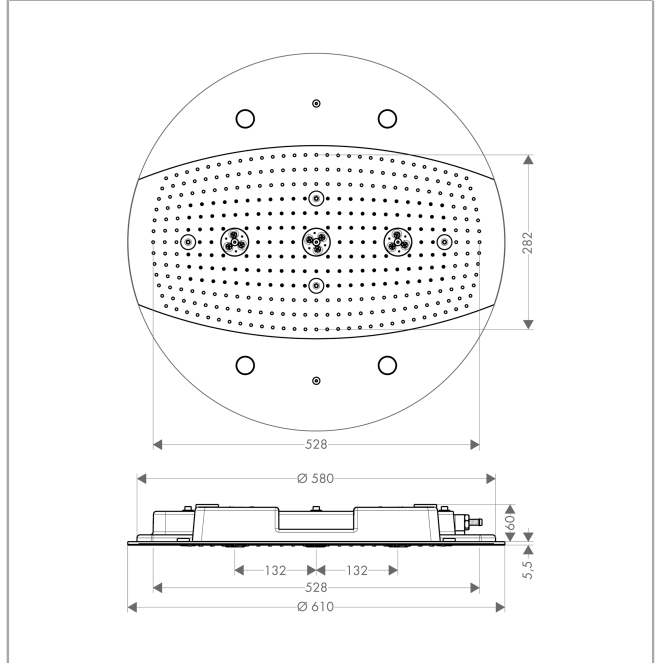

Raindance Rainmaker

horní sprcha 600 3jet s osvětlením

Povrchové úpravy: **chrom** Číslo položky: **26117000**

Popis

Technologie

Obrázek výrobku

Kótovaný výkres

Průtokový diagram

- ① RainAir
- ② RainAir XXL
- ③ WhirlAir

Spotřební hodnoty byly v praxi měřeny na příslušných armaturách (termostat/baterie/podomítkový ventil).