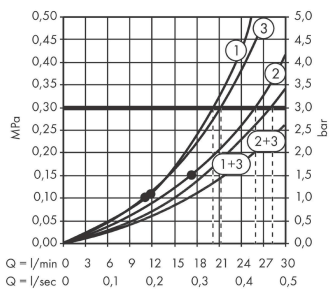

Raindance Rainmaker

horní sprcha 600 3jet s osvětlením

Povrchové úpravy: **chrom** Číslo položky: **26117000**

Popis

Technologie

Obrázek výrobku

Kótovaný výkres

Průtokový diagram

- ① RainAir
- ② RainAir XXL
- ③ WhirlAir

Spotřební hodnoty byly v praxi měřeny na příslušných armaturách (termostat/baterie/podomítkový ventil).