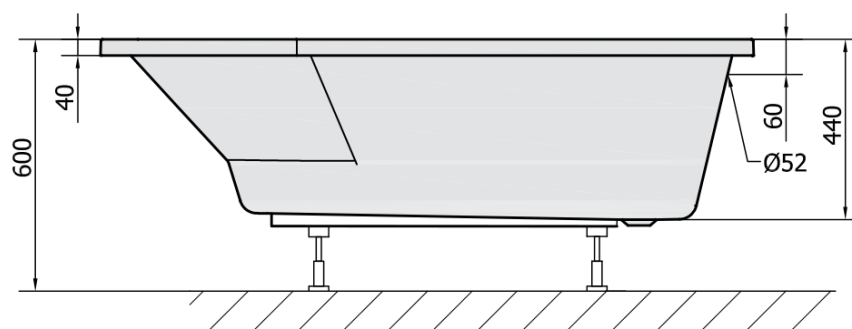

Produktový list

Objednací kód: **20111**

PROJEKTA L asymetrická vana 160x80x44cm, bílá

VOLUME 185L