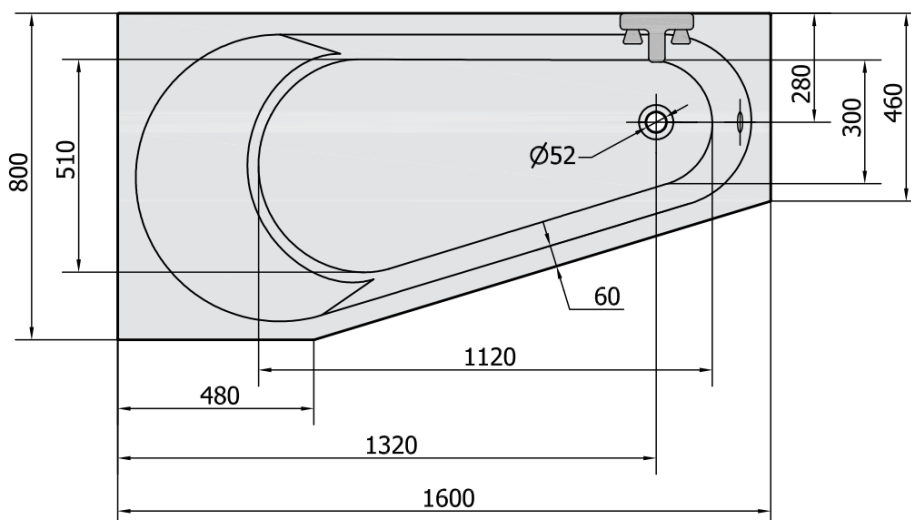

Produktový list

Objednací kód: **20111**

PROJEKTA L asymetrická vana 160x80x44cm, bílá

VOLUME 185L