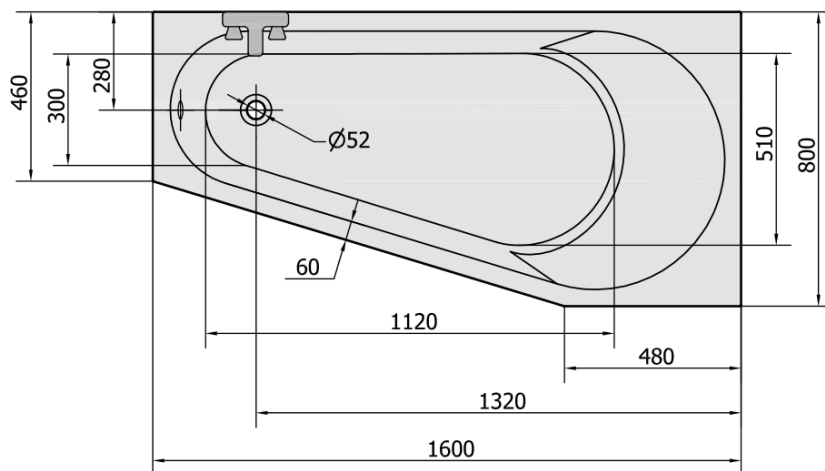

Produktový list

Objednací kód: **21111**

PROJEKTA R asymetrická vana 160x80x44cm, bílá

VOLUME 185L