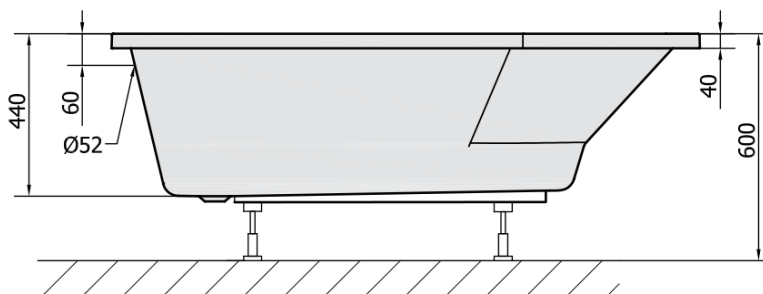

Produktový list

Objednací kód: **21111**

PROJEKTA R asymetrická vana 160x80x44cm, bílá

VOLUME 185L