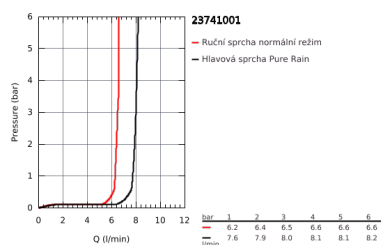

### POPIS PRODUKTU

- montáž do podlahy
- sada pro kompletní instalaci pomocí podomítkového tělesa
- 45 984 001
- bez podomítkového tělesa
- keramická kartuše s technologií GROHE SilkMove 35 mm
- s omezovačem teplot
- GROHE StarLight chromový povrch
- automatické přepínání bez aretace:
- hlavová sprcha/ruční sprcha
- horizontální sprchové rameno otočné o 360°
- integrovaná zpětná klapka ve výstupu sprchy DN 15
- s držákem sprchy
- Rainshower Cosmopolitan 310 hlavová sprcha 9.5 l/min (27 477 000)
- s otočným kloubem
- otočný úhel  $\pm 15^\circ$
- GROHE DreamSpray perfektní vodní paprsky
- GROHE SpeedClean - odstranění vodního kamene přetřením
- pro chrom: ruční sprcha 27 806, pro ostatní barvy: ruční sprcha 26 465
- Silverflex sprchová hadice 1 750 mm (28 388)
- zajištěno proti zpětnému toku
- doporučený minimální tlak vody 1,0 bar