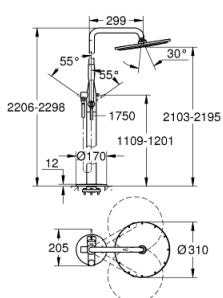

### POPIS PRODUKTU

- montáž do podlahy
- sada pro kompletní instalaci pomocí podomítkového tělesa
- 45 984 001
- bez podomítkového tělesa
- keramická kartuše s technologií GROHE SilkMove 35 mm
- s omezovačem teplot
- GROHE StarLight chromový povrch
- automatické přepínání bez aretace:
- hlavová sprcha/ruční sprcha
- horizontální sprchové rameno otočné o 360°
- integrovaná zpětná klapka ve výstupu sprchy DN 15
- s držákem sprchy
- Rainshower Cosmopolitan 310 hlavová sprcha 9.5 l/min (27 477 000)
- s otočným kloubem
- otočný úhel  $\pm 15^\circ$
- GROHE DreamSpray perfektní vodní paprsky
- GROHE SpeedClean - odstranění vodního kamene přetřením
- pro chrom: ruční sprcha 27 806, pro ostatní barvy: ruční sprcha 26 465
- Silverflex sprchová hadice 1 750 mm (28 388)
- zajištěno proti zpětnému toku
- doporučený minimální tlak vody 1,0 bar

### NÁHRADNÍ DÍLY

- 1: Kompletní páka (Č. obj. 46916000)
- 2: Kartuše (Č. obj. 46374000)
- 3: Set náhradních dílů (Č. obj. 45933000)
- 4: Zajišťovací kroužek (Č. obj. 0485300M)
- 5: Přepínání (Č. obj. 64989000)
- 6: Přepínání (Č. obj. 65655000)
- 7: Sítko (Č. obj. 0700200M)
- 8: Zpětná klapka (Č. obj. 08565000)
- 9: kování + kruhová vložka (Č. obj. 46971000)