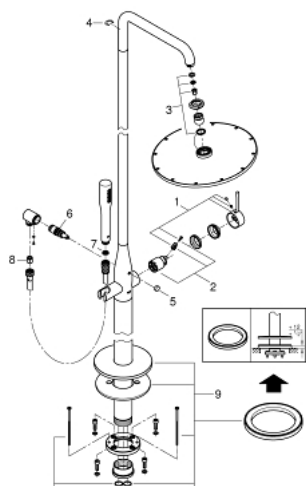

## 23 741 001 ESSENCE VOLNĚ STOJÍCÍ SPRCHOVÝ SYSTÉM S JEDNOPÁKOVOU BATERIÍ

### POPIS PRODUKTU

- montáž do podlahy
- sada pro kompletní instalaci pomocí podomítkového tělesa
- 45 984 001
- bez podomítkového tělesa
- keramická kartuše s technologií GROHE SilkMove 35 mm
- s omezovačem teplot
- GROHE StarLight chromový povrch
- automatické přepínání bez aretace:
- hlavová sprcha/ruční sprcha
- horizontální sprchové rameno otočné o 360°
- integrovaná zpětná klapka ve výstupu sprchy DN 15
- s držákem sprchy
- Rainshower Cosmopolitan 310 hlavová sprcha 9.5 l/min (27 477 000)
- s otočným kloubem
- otočný úhel  $\pm 15^\circ$
- GROHE DreamSpray perfektní vodní paprsky
- GROHE SpeedClean - odstranění vodního kamene přetřením
- pro chrom: ruční sprcha 27 806, pro ostatní barvy: ruční sprcha 26 465
- Silverflex sprchová hadice 1 750 mm (28 388)
- zajištěno proti zpětnému toku
- doporučený minimální tlak vody 1,0 bar

### NÁHRADNÍ DÍLY

- 1: Kompletní páka (Č. obj. 46916000)
- 2: Kartuše (Č. obj. 46374000)
- 3: Set náhradních dílů (Č. obj. 45933000)
- 4: Zajišťovací kroužek (Č. obj. 0485300M)
- 5: Přepínání (Č. obj. 64989000)
- 6: Přepínání (Č. obj. 65655000)
- 7: Sítko (Č. obj. 0700200M)
- 8: Zpětná klapka (Č. obj. 08565000)
- 9: kování + kruhová vložka (Č. obj. 46971000)