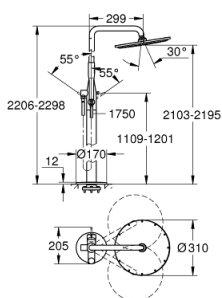

## 23 741 DC1 ESSENCE VOLNĚ STOJÍCÍ SPRCHOVÝ SYSTÉM S JEDNOPÁKOVOU BATERÍÍ

### POPIS PRODUKTU

- montáž do podlahy
- sada pro kompletní instalaci pomocí podomítkového tělesa
- 45 984 001
- bez podomítkového tělesa
- keramická kartuše s technologií GROHE SilkMove 35 mm
- s omezovačem teplot
- GROHE StarLight povrch
- automatické přepínání bez aretace:
- hlavová sprcha/ruční sprcha
- horizontální sprchové rameno otočné o 360°
- integrovaná zpětná klapka ve výstupu sprchy DN 15
- s držákem sprchy
- Rainshower Cosmopolitan 310 hlavová sprcha 9.5 l/min (27 477 000)
- s otočným kloubem
- otočný úhel  $\pm 15^\circ$
- GROHE DreamSpray perfektní vodní paprsky
- GROHE SpeedClean - odstranění vodního kamene přetřením
- ruční sprcha (26 465)
- Silverflex sprchová hadice 1 750 mm (28 388)
- zajištěno proti zpětnému toku
- doporučený minimální tlak vody 1,0 bar

### NÁHRADNÍ DÍLY

- 1: Kompletní páka (Č. obj. 46916DC0)
- 2: Kartuše (Č. obj. 46374000)
- 3: Set náhradních dílů (Č. obj. 45933000)
- 4: Zajišťovací kroužek (Č. obj. 0485300M)
- 5: Přepínání (Č. obj. 64989DC0)
- 6: Přepínání (Č. obj. 65655DC0)
- 7: Sítko (Č. obj. 0700200M)
- 8: Zpětná klapka (Č. obj. 08565000)
- 9: kování + kruhová vložka (Č. obj. 46971DC0)