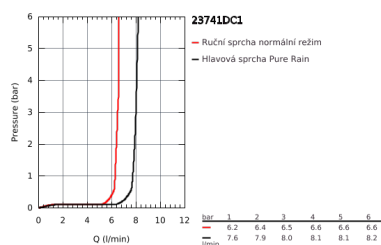

### POPIS PRODUKTU

- montáž do podlahy
- sada pro kompletní instalaci pomocí podomítkového tělesa
- 45 984 001
- bez podomítkového tělesa
- keramická kartuše s technologií GROHE SilkMove 35 mm
- s omezovačem teplot
- GROHE StarLight povrch
- automatické přepínání bez aretace:
- hlavová sprcha/ruční sprcha
- horizontální sprchové rameno otočné o 360°
- integrovaná zpětná klapka ve výstupu sprchy DN 15
- s držákem sprchy
- Rainshower Cosmopolitan 310 hlavová sprcha 9.5 l/min (27 477 000)
- s otočným kloubem
- otočný úhel  $\pm 15^\circ$
- GROHE DreamSpray perfektní vodní paprsky
- GROHE SpeedClean - odstranění vodního kamene přetřením
- ruční sprcha (26 465)
- Silverflex sprchová hadice 1 750 mm (28 388)
- zajištěno proti zpětnému toku
- doporučený minimální tlak vody 1,0 bar