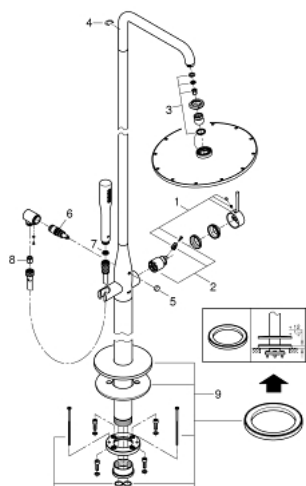

## 23 741 DC1 ESSENCE VOLNĚ STOJÍCÍ SPRCHOVÝ SYSTÉM S JEDNOPÁKOVOU BATERÍÍ

### POPIS PRODUKTU

- montáž do podlahy
- sada pro kompletní instalaci pomocí podomítkového tělesa
- 45 984 001
- bez podomítkového tělesa
- keramická kartuše s technologií GROHE SilkMove 35 mm
- s omezovačem teplot
- GROHE StarLight povrch
- automatické přepínání bez aretace:
- hlavová sprcha/ruční sprcha
- horizontální sprchové rameno otočné o 360°
- integrovaná zpětná klapka ve výstupu sprchy DN 15
- s držákem sprchy
- Rainshower Cosmopolitan 310 hlavová sprcha 9.5 l/min (27 477 000)
- s otočným kloubem
- otočný úhel  $\pm 15^\circ$
- GROHE DreamSpray perfektní vodní paprsky
- GROHE SpeedClean - odstranění vodního kamene přetřením
- ruční sprcha (26 465)
- Silverflex sprchová hadice 1 750 mm (28 388)
- zajištěno proti zpětnému toku
- doporučený minimální tlak vody 1,0 bar

### NÁHRADNÍ DÍLY

- 1: Kompletní páka (Č. obj. 46916DC0)
- 2: Kartuše (Č. obj. 46374000)
- 3: Set náhradních dílů (Č. obj. 45933000)
- 4: Zajišťovací kroužek (Č. obj. 0485300M)
- 5: Přepínání (Č. obj. 64989DC0)
- 6: Přepínání (Č. obj. 65655DC0)
- 7: Sítko (Č. obj. 0700200M)
- 8: Zpětná klapka (Č. obj. 08565000)
- 9: kování + kruhová vložka (Č. obj. 46971DC0)