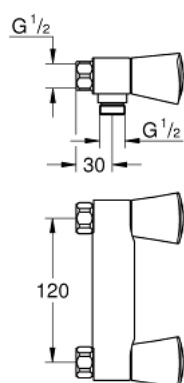

26 319 001 COSTA S SPRCHOVÁ BATERIE, DN 10

POPIS PRODUKTU

- montáž na stěnu
- kovové kohouty
- tepelně izolované
- šroubovací
- Karbodurový - vrchní díl
- sprchová přípojka 1/2"
- bez přípojek
- rozteč 120 mm
- GROHE StarLight chromový povrch

26 319 001 COSTA S SPRCHOVÁ BATERIE, DN 10

NÁHRADNÍ DÍLY

- 1: Ovládání Costa C (Č. obj. 45995000)
 - 1.1: Vsuvka (Č. obj. 0538600M)
 - 2: Keramický vršek (Č. obj. 45142000)
 - 2.1: O-Kroužek Ø18,2 x Ø1,7 (Č. obj. 0392400M)
 - 3: Těsnění Ø18,5 x Ø12 x 2 (Č. obj. 0138900M)
 - 4: Zpětná klapka (Č. obj. 08565000)
 - 5: Šroub pro Costa/Avina (Č. obj. 48013000)*
- * Volitelné příslušenství