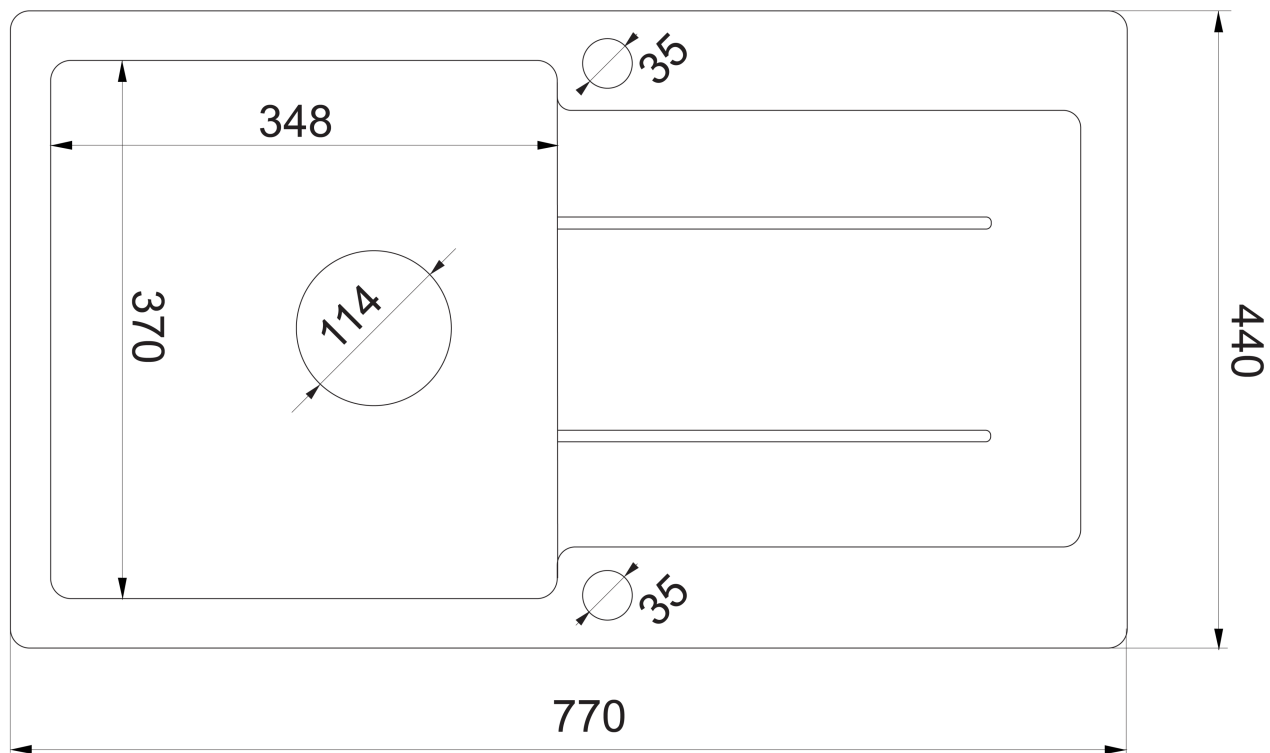

Granitový vestavný dřez s odkapem, 77x44cm, béžová

Objednací kód: 30874505

Základní informace

Značka:

Rozměry

Šířka: 770 mm
Výška: 185 mm
Hloubka: 440 mm

Parametry

Barva: Béžová
Materiál: Granit
Instalace: Horní montáž
Otvor pro baterii: 1 otvor
Přepad: ANO
Tvar: Obdélník
Minimální šířka dřezové skříňky: 500 mm
Odkládací plocha: Vlevo/Vpravo otočením dřezu
Balení obsahuje: Výpust, sifon s odbočkou na myčku/pračku
Hmotnost / ks: 13.7 kg
Balení: 1 ks
Záruka: 4 roky

Granitový vestavný dřez s odkapem, 77x44cm, béžová

Technický list

Granitový vestavný dřez s odkapem, 77x44cm, béžová