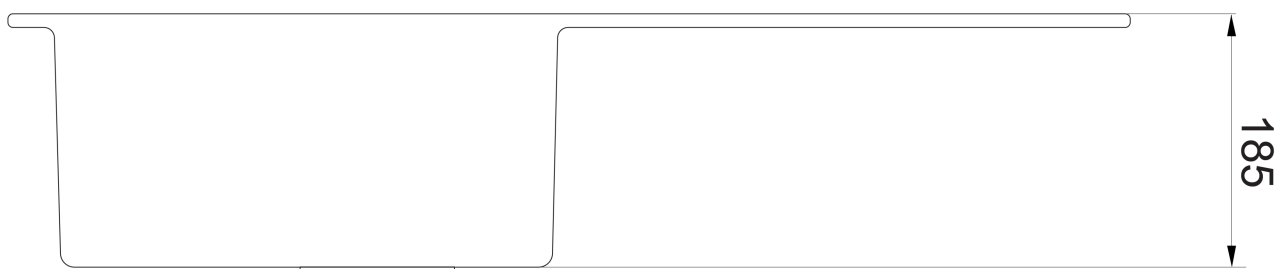

Granitový vestavný dřez s odkapem, 77x44cm, béžová

Objednací kód: 30874505

Základní informace

Značka:

Rozměry

Šířka: 770 mm
Výška: 185 mm
Hloubka: 440 mm

Parametry

Barva: Béžová
Materiál: Granit
Instalace: Horní montáž
Otvor pro baterii: 1 otvor
Přepad: ANO
Tvar: Obdélník
Minimální šířka dřezové skříňky: 500 mm
Odkládací plocha: Vlevo/Vpravo otočením dřezu
Balení obsahuje: Výpust, sifon s odbočkou na myčku/pračku
Hmotnost / ks: 13.7 kg
Balení: 1 ks
Záruka: 4 roky

Granitový vestavný dřez s odkapem, 77x44cm, béžová

Technický list

Granitový vestavný dřez s odkapem, 77x44cm, béžová