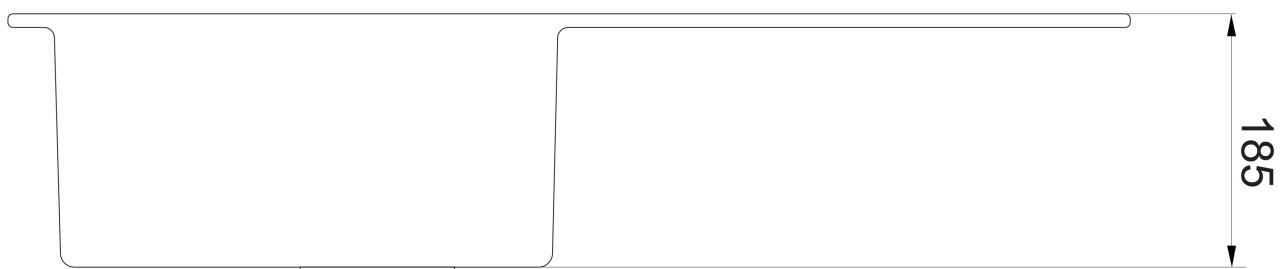

Granitový vestavný dřez s odkapem, 77x44cm, šedá

Objednací kód: 30874508

Základní informace

Značka:

Rozměry

Šířka: 770 mm
Výška: 185 mm
Hloubka: 440 mm

Parametry

Barva: Šedá
Materiál: Granit
Instalace: Horní montáž
Otvor pro baterii: 1 otvor
Přepad: ANO
Tvar: Obdélník
Minimální šířka dřezové skříňky: 500 mm
Odkládací plocha: Vlevo/Vpravo otočením dřezu
Balení obsahuje: Výpusť, sifon s odbočkou na myčku/pračku
Hmotnost / ks: 13.7 kg
Balení: 1 ks
Záruka: 4 roky

Granitový vestavný dřez s odkapem, 77x44cm, šedá

Technický list

Granitový vestavný dřez s odkapem, 77x44cm, šedá