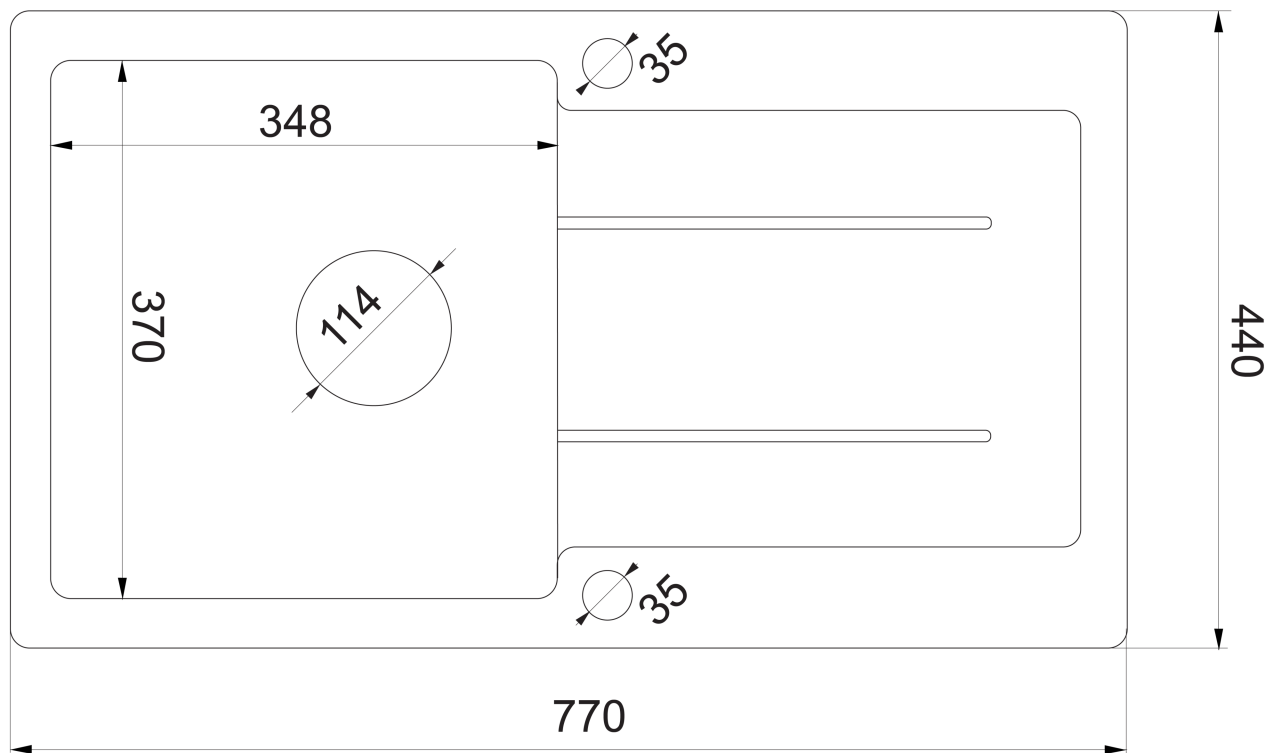

Granitový vestavný dřez s odkapem, 77x44cm, šedá

Objednací kód: 30874508

Základní informace

Značka:

Rozměry

Šířka: 770 mm
Výška: 185 mm
Hloubka: 440 mm

Parametry

Barva: Šedá
Materiál: Granit
Instalace: Horní montáž
Otvor pro baterii: 1 otvor
Přepad: ANO
Tvar: Obdélník
Minimální šířka dřezové skříňky: 500 mm
Odkládací plocha: Vlevo/Vpravo otočením dřezu
Balení obsahuje: Výpusť, sifon s odbočkou na myčku/pračku
Hmotnost / ks: 13.7 kg
Balení: 1 ks
Záruka: 4 roky

Granitový vestavný dřez s odkapem, 77x44cm, šedá

Technický list

Granitový vestavný dřez s odkapem, 77x44cm, šedá