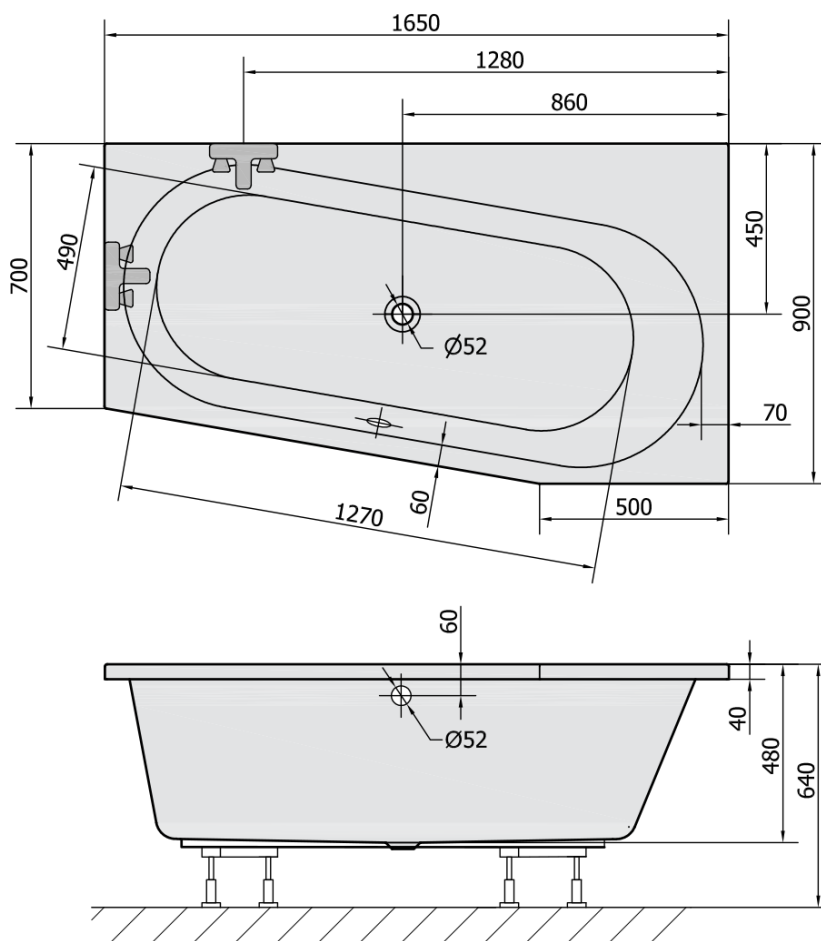

# Produktový list

Objednací kód: **31611**

**ASTRA WR** asymetrická vana 165x90x48cm, bílá

VOLUME 255L