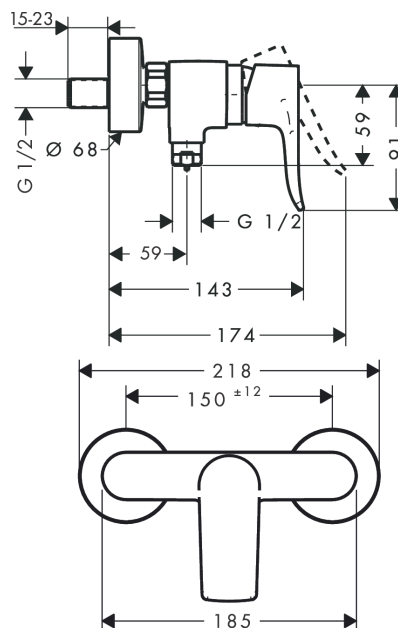

### Vlastnosti

- počet spotřebičů: 1 spotřebič
- způsob připojení: etážky
- rozteč středů: 150 mm ± 12 mm
- maximální průtok při 0,3 MPa: 31 l/min
- průtok přívodem k ruční sprše (při 0,3 MPa): 16 l/min
- minimální provozní tlak: 0,1 MPa
- maximální provozní tlak: 1,0 MPa
- zpětný ventil
- součásti dodávky: páková sprchová baterie, rozety, etážky, montážní návod

## Obrázek výrobku

## Kótovaný výkres