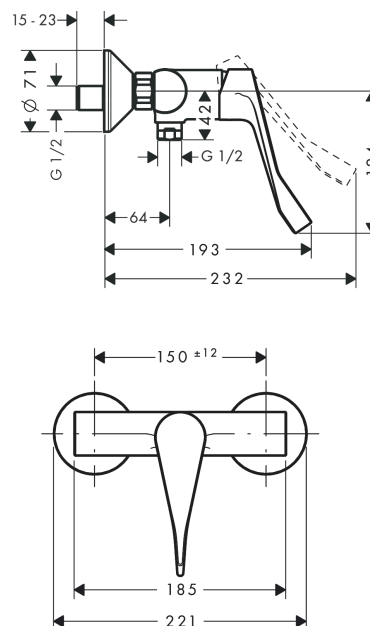

Focus

Páková sprchová baterie na stěnu s prodlouženou rukojetí

Povrchové úpravy: **chrom** Číslo položky: **31916000**

Popis

Vlastnosti

- uživatelsky optimalizovaná délka rukojeti
- počet spotřebičů: 1 spotřebič
- způsob připojení: etážky
- rozteč středů: 150 mm ± 12 mm
- maximální průtok při 0,3 MPa: 28 l/min
- průtok přívodem k ruční sprše (při 0,3 MPa): 17 l/min
- zpětný ventil
- součásti dodávky: páková sprchová baterie, rozety, etážky, montážní návod

Obrázek výrobku

Kótovaný výkres

Průtokový diagram