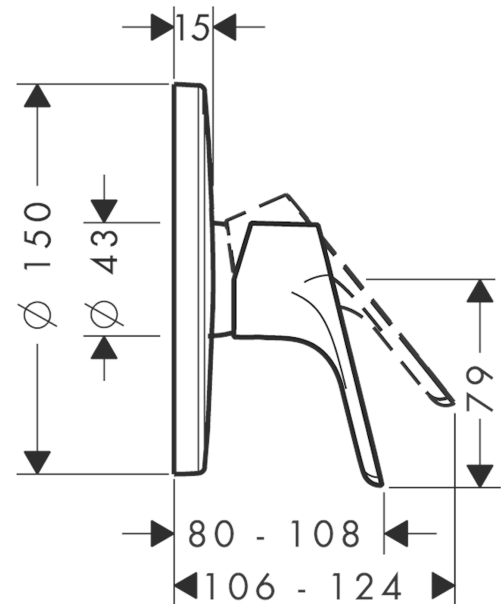

Focus

Páková sprchová baterie pod omítku

Povrchové úpravy: **chrom** Číslo položky: **31965000**

Popis

Vlastnosti

- počet spotřebičů: 1 spotřebič
- způsob připojení: základní těleso
- maximální průtok při 0,3 MPa: 29,3 l/min
- minimální provozní tlak: 0,1 MPa
- maximální provozní tlak: 1,0 MPa
- součásti dodávky: páková sprchová baterie, instalační blok, upevňovací materiál, montážní návod
- není součástí: základní těleso

Obrázek výrobku

Kótovaný výkres

Průtokový diagram