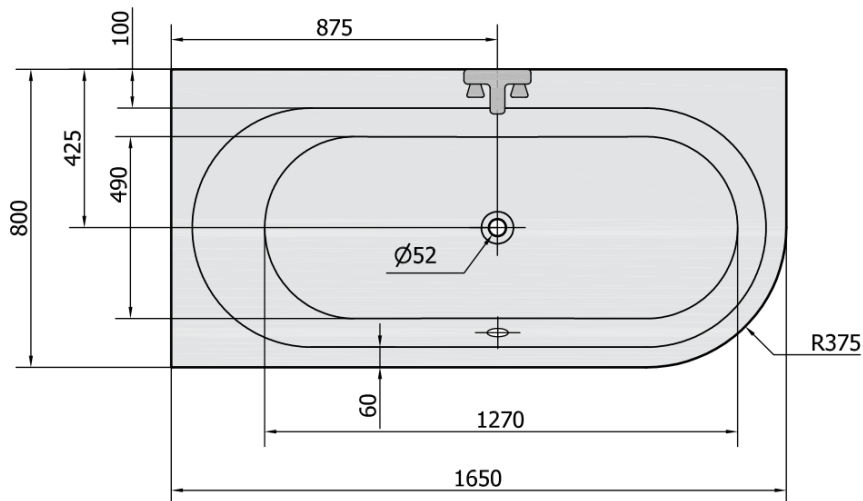

# Produktový list

Objednací kód: **33611**

**ASTRA L asymetrická vana 165x80x48cm, bílá**

VOLUME 255L