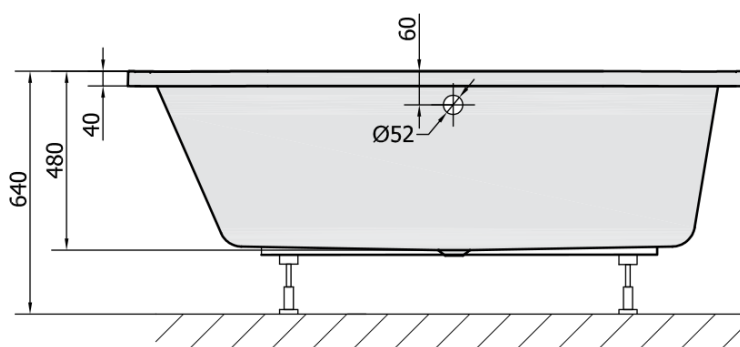

# Produktový list

Objednací kód: **33611**

**ASTRA L asymetrická vana 165x80x48cm, bílá**

VOLUME 255L