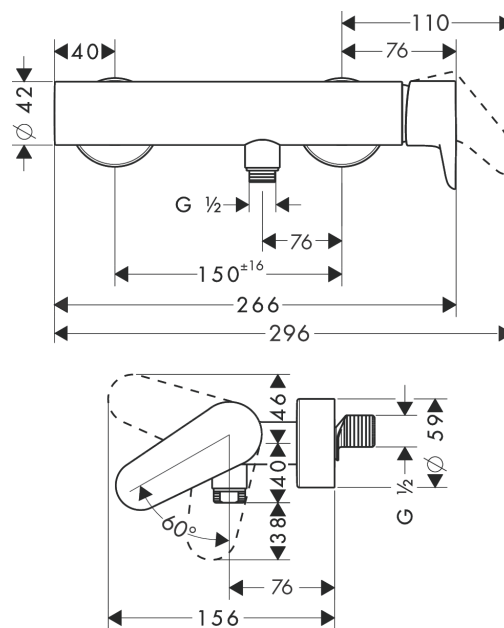

AXOR Citterio M

Páková sprchová baterie s instalací na stěnu

Povrchové úpravy: **chrom** Číslo položky: **34620000**

Vlastnosti

- počet spotřebičů: 1 spotřebič
- způsob připojení: etážky
- rozteč středů: 150 mm ± 16 mm
- maximální průtok při 0,3 MPa: 26 l/min
- průtok přívodem k ruční sprše (při 0,3 MPa): 19 l/min
- minimální provozní tlak: 0,1 MPa
- maximální provozní tlak: 1,0 MPa
- zpětný ventil
- vhodné pro průtokový ohřívač
- součásti dodávky: rozety

Obrázek výrobku

Kótovaný výkres

AXOR Citterio M

Páková sprchová baterie s instalací na stěnu

Povrchové úpravy: **chrom** Číslo položky: **34620000**

Průtokový diagram