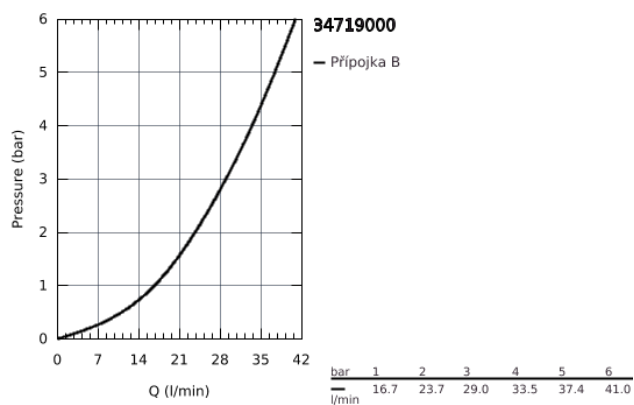

34 719 000 GROHTHERM SMARTCONTROL TERMOSTATICKÁ SPRCHOVÁ BATERIE, DN 15

POPIS PRODUKTU

- montáž na stěnu
- GROHE CoolTouch ochrana proti opaření
- GROHE StarLight chromový povrch
- GROHE SafeStop bezpečnostní tlačítko na 38°C
- Volitelný omezovač teploty GROHE SafeStop Plus na úrovni 43°C
- kompaktní kartuše GROHE TurboStat s voskovaným termočlánkem
- GROHE ProGrip s rýhovanou strukturou
- SmartControl tlačítko ON-OFF, ovládání proudu od EcoJoy do plného proudu Full Flow
- integrovaná přihrádka GROHE EasyReach
- výstup sprchy dole DN 15
- vestavěné jednosměrné ventily a zachytávače nečistot
- zajištěno proti zpětnému toku

Pure Freude
an Wasser

34 719 000 **GROHTHERM SMARTCONTROL TERMOSTATICKÁ SPRCHOVÁ BATERIE, DN 15**

34 719 000 GROHTHERM SMARTCONTROL TERMOSTATICKÁ SPRCHOVÁ BATERIE, DN 15

NÁHRADNÍ DÍLY

- 1: Kompaktní kartuše termostatu DN 15 (Č. obj. 47439000)
 - 2: Kartuše (Č. obj. 48297000)
 - 3: Zpětná klapka (Č. obj. 49069000)
 - 4: Zpětná klapka (Č. obj. 08565000)
 - 5: GROHE TurboStat kartuše DN 15 (Č. obj. 47175000)*
 - 6: Klíč (Č. obj. 49059000)*
- * Volitelné příslušenství