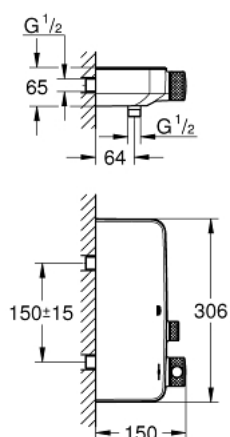

34 719 000 GROHTHERM SMARTCONTROL TERMOSTATICKÁ SPRCHOVÁ BATERIE, DN 15

POPIS PRODUKTU

- montáž na stěnu
- GROHE CoolTouch ochrana proti opaření
- GROHE StarLight chromový povrch
- GROHE SafeStop bezpečnostní tlačítko na 38°C
- Volitelný omezovač teploty GROHE SafeStop Plus na úrovni 43°C
- kompaktní kartuše GROHE TurboStat s voskovaným termočlánkem
- GROHE ProGrip s rýhovanou strukturou
- SmartControl tlačítko ON-OFF, ovládání proudu od EcoJoy do plného proudu Full Flow
- integrovaná přihrádka GROHE EasyReach
- výstup sprchy dole DN 15
- vestavěné jednosměrné ventily a zachytávače nečistot
- zajištěno proti zpětnému toku

Pure Freude
an Wasser

34 719 000 **GROHTHERM SMARTCONTROL TERMOSTATICKÁ SPRCHOVÁ BATERIE, DN 15**

34 719 000 GROHTHERM SMARTCONTROL TERMOSTATICKÁ SPRCHOVÁ BATERIE, DN 15

NÁHRADNÍ DÍLY

- 1: Kompaktní kartuše termostatu DN 15 (Č. obj. 47439000)
 - 2: Kartuše (Č. obj. 48297000)
 - 3: Zpětná klapka (Č. obj. 49069000)
 - 4: Zpětná klapka (Č. obj. 08565000)
 - 5: GROHE TurboStat kartuše DN 15 (Č. obj. 47175000)*
 - 6: Klíč (Č. obj. 49059000)*
- * Volitelné příslušenství