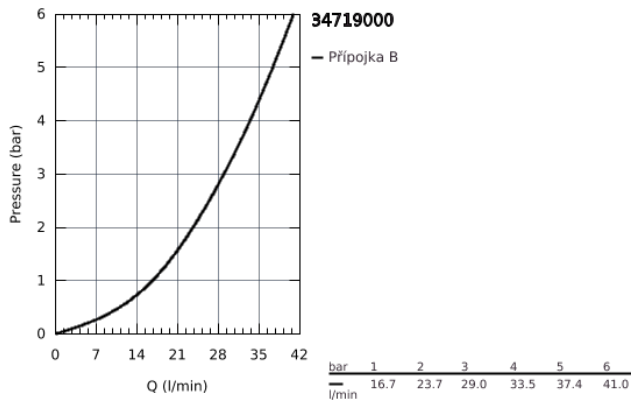

34 719 000 GROHTHERM SMARTCONTROL TERMOSTATICKÁ SPRCHOVÁ BATERIE, DN 15

POPIS PRODUKTU

- montáž na stěnu
- GROHE CoolTouch ochrana proti opaření
- GROHE StarLight chromový povrch
- GROHE SafeStop bezpečnostní tlačítko na 38°C
- Volitelný omezovač teploty GROHE SafeStop Plus na úrovni 43°C
- kompaktní kartuše GROHE TurboStat s voskovaným termočlánkem
- GROHE ProGrip s rýhovanou strukturou
- SmartControl tlačítko ON-OFF, ovládání proudu od EcoJoy do plného proudu Full Flow
- integrovaná přihrádka GROHE EasyReach
- výstup sprchy dole DN 15
- vestavěné jednosměrné ventily a zachytávače nečistot
- zajištěno proti zpětnému toku

Pure Freude
an Wasser

34 719 000 **GROHTHERM SMARTCONTROL TERMOSTATICKÁ SPRCHOVÁ BATERIE, DN 15**

34 719 000 GROHTHERM SMARTCONTROL TERMOSTATICKÁ SPRCHOVÁ BATERIE, DN 15

NÁHRADNÍ DÍLY

- 1: Kompaktní kartuše termostatu DN 15 (Č. obj. 47439000)
 - 2: Kartuše (Č. obj. 48297000)
 - 3: Zpětná klapka (Č. obj. 49069000)
 - 4: Zpětná klapka (Č. obj. 08565000)
 - 5: GROHE TurboStat kartuše DN 15 (Č. obj. 47175000)*
 - 6: Klíč (Č. obj. 49059000)*
- * Volitelné příslušenství