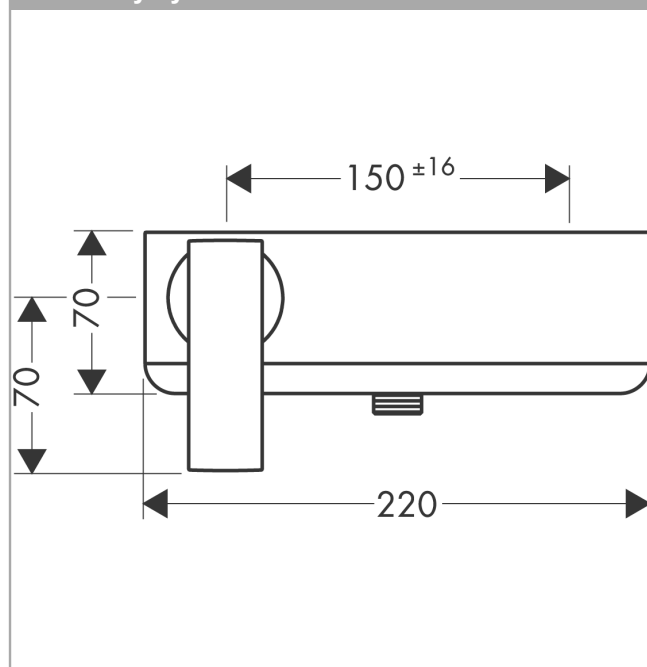

AXOR Citterio

Páková sprchová baterie s instalací na stěnu, s páčkovou rukojetí

Povrchové úpravy: **chrom** Číslo položky: **39600000**

Vlastnosti

- počet spotřebičů: 1 spotřebič
- způsob připojení: etážky
- rozteč středů: 150 mm ± 16 mm
- maximální průtok při 0,3 MPa: 25 l/min
- průtok přívodem k ruční sprše (při 0,3 MPa): 16 l/min
- minimální provozní tlak: 0,1 MPa
- maximální provozní tlak: 1,0 MPa
- zpětný ventil
- vhodné pro průtokový ohřívač

Obrázek výrobku

Kótovaný výkres

AXOR Citterio

Páková sprchová baterie s instalací na stěnu, s páčkovou rukojetí

Povrchové úpravy: **chrom** Číslo položky: **3960000**

Průtokový diagram