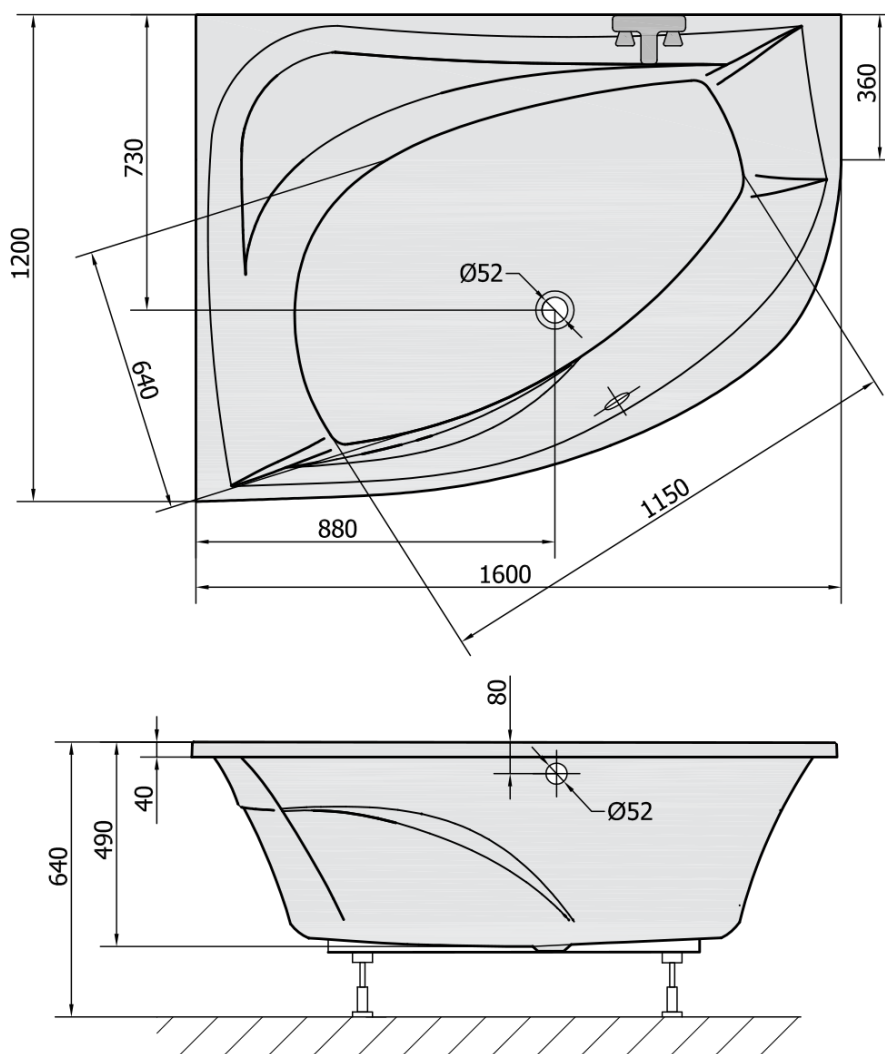

Produktový list

Objednací kód: **65119**

TANYA L asymetrická vana 160x120x49cm, bílá

VOLUME 310L