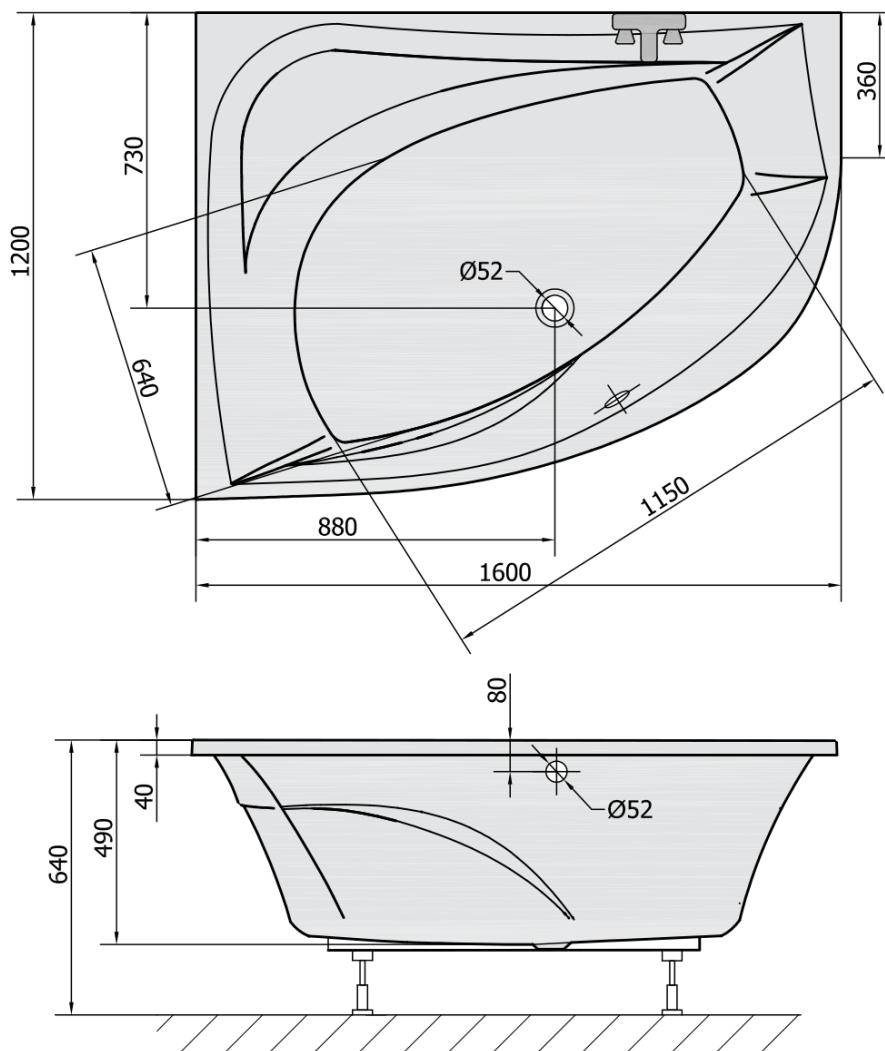

## Rozměry

Délka: 1600 mm

Šířka: 1200 mm

Výška: 490 mm

Objem: 310 l

## Parametry

Barva: Bílá

Materiál: Akrylát

Tvar: Asymetrické

Instalace: Vestavná (k obezdění)

Průměr odpadu: 52 mm

Vlastnosti: Výška okraje 40 mm (Standard)

Hmotnost / ks: 33.0 kg

## Doporučujeme přikoupit

1 ks TANYA L panel čelní (Objednací kód: 65319)

TANYA L asymetrická vana s konstrukcí  
160x120x49cm, bílá

Technický list

VOLUME 310L