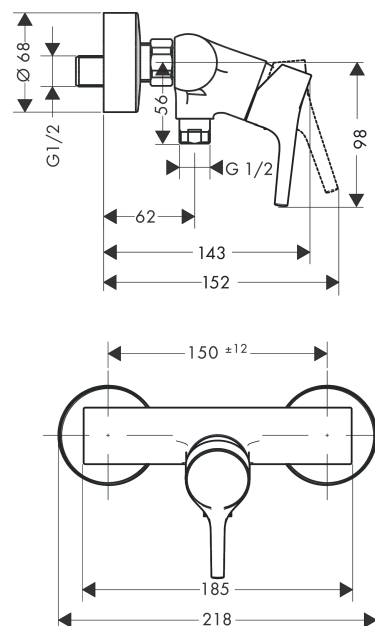

### Vlastnosti

- počet spotřebičů: 1 spotřebič
- způsob připojení: etážky
- rozteč středů: 150 mm ± 12 mm
- maximální průtok při 0,3 MPa: 31 l/min
- průtok přívodem k ruční sprše (při 0,3 MPa): 14 l/min
- minimální provozní tlak: 0,1 MPa
- maximální provozní tlak: 1,0 MPa
- zpětný ventil
- součásti dodávky: páková sprchová baterie, rozety, etážky, montážní návod

## Obrázek výrobku

## Kótovaný výkres