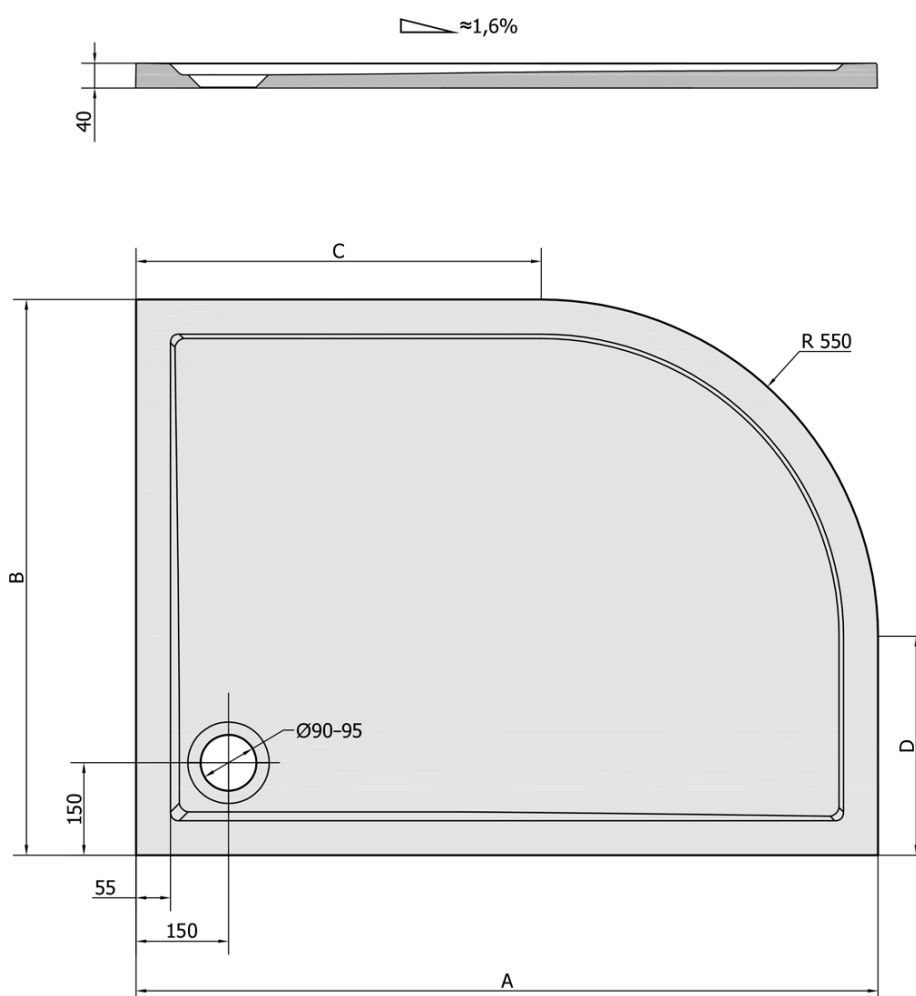

Produktový list

Objednací kód: **72891**

RENA R sprchová vanička z litého mramoru, čtvrtkruh
90x80x4cm, R550, pravá, bílá

RENA	kod	A	B	C	D
90x80L	72890	900	800	350	250
90x80R	72891	900	800	350	250
100x80L	75511	1000	800	450	250
100x80R	76511	1000	800	450	250
120x90L	64611	1200	900	650	350
120x90R	65611	1200	900	650	350