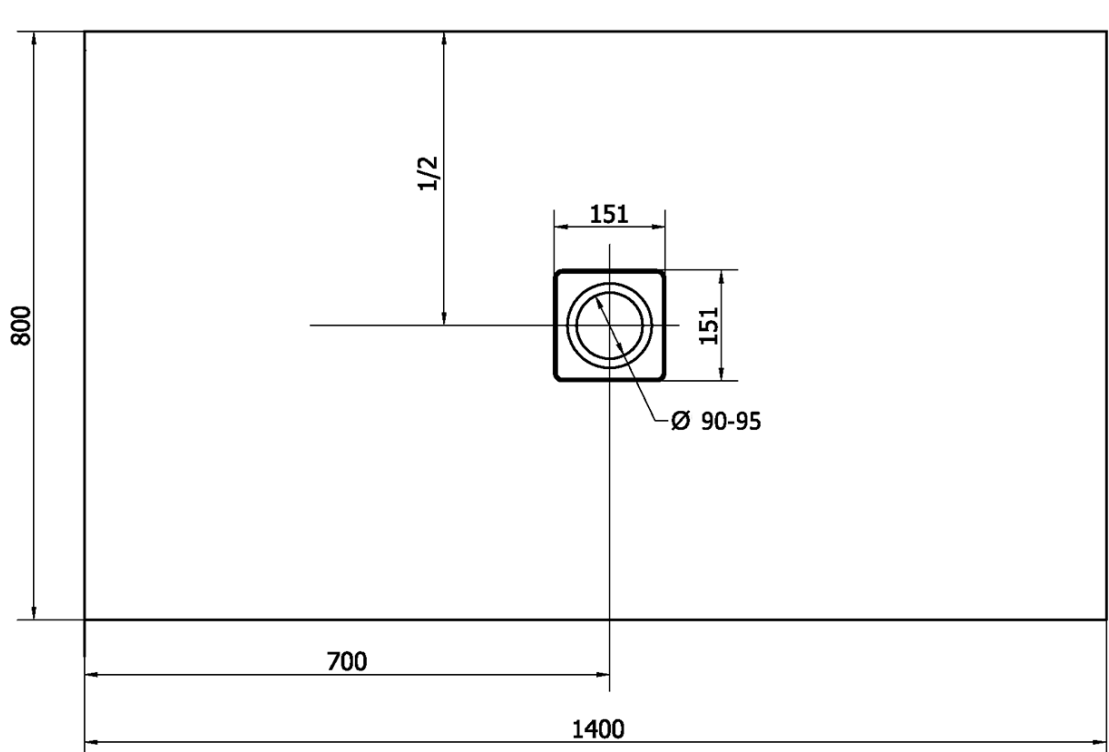

# Produktový list

Objednací kód: **72900**

**FLEXIA** vanička z litého mramoru s možností úpravy  
rozměru, 140x80x3cm

----- STRANA ŘEZU  
CUTTED EDGE