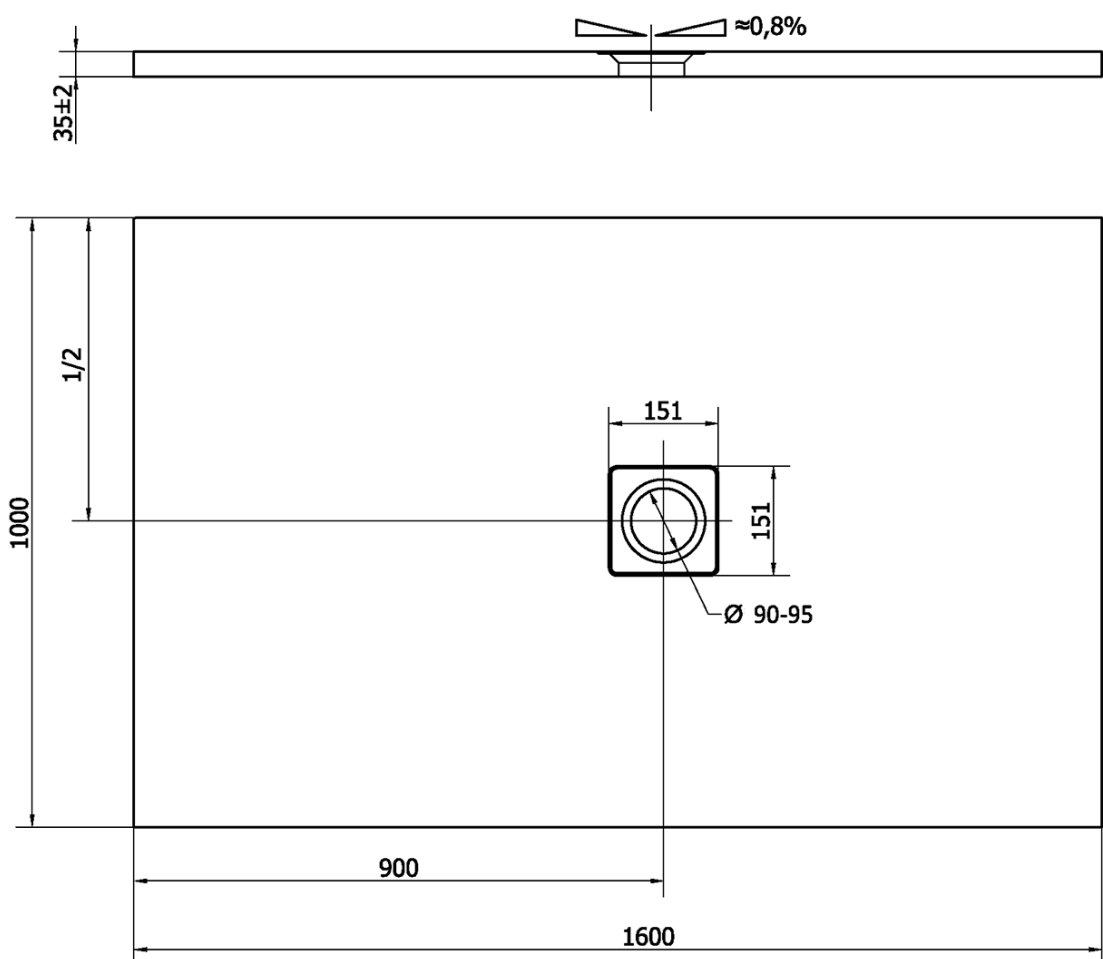

Produktový list

Objednací kód: **72920**

FLEXIA vanička z litého mramoru s možností úpravy rozměru, 160x100x3,5cm

----- STRANA ŘEZU
CUTTED EDGE