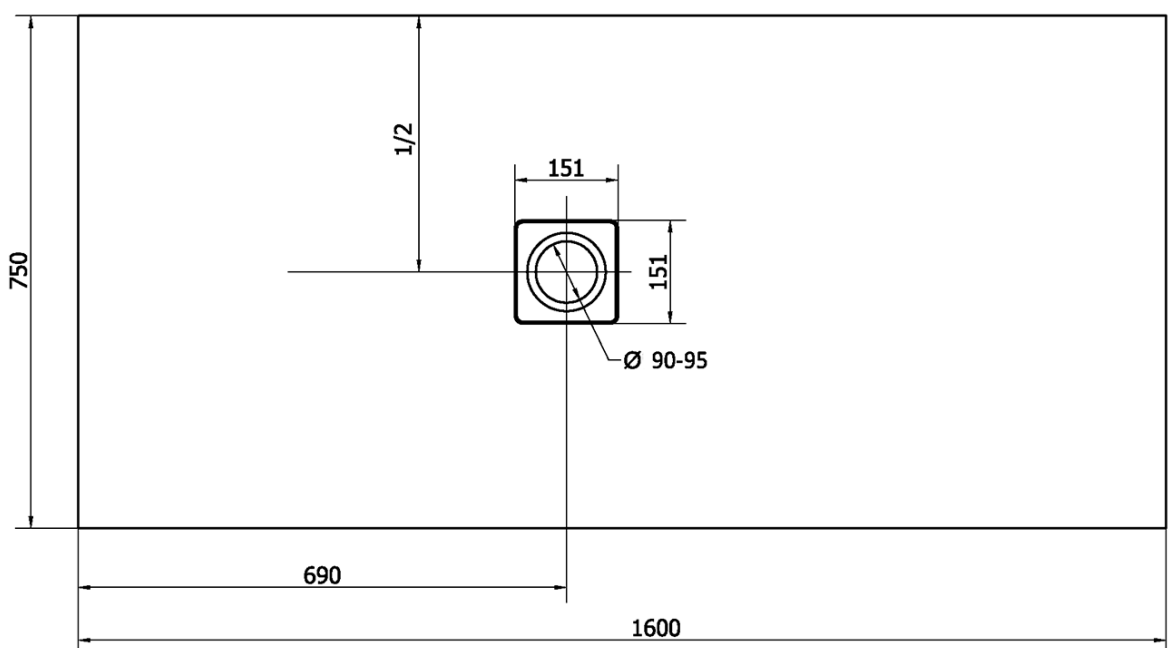

Produktový list

Objednací kód: **72921**

**FLEXIA vanička z litého mramoru s možností úpravy
rozměru, 160x75x3,5cm**

— — — — — STRANA ŘEZU
CUTTED EDGE