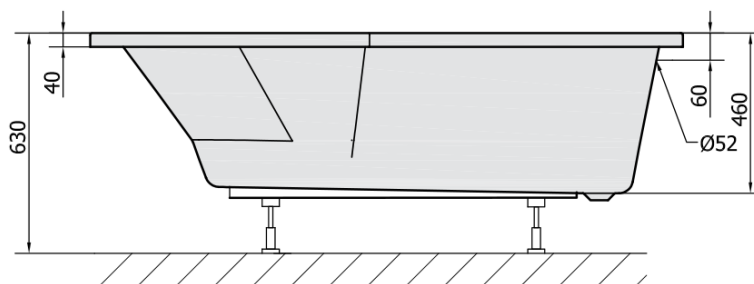

Produktový list

Objednací kód: **72928**

TIGRA L asymetrická vana 150x75x46cm, bílá

VOLUME 180L