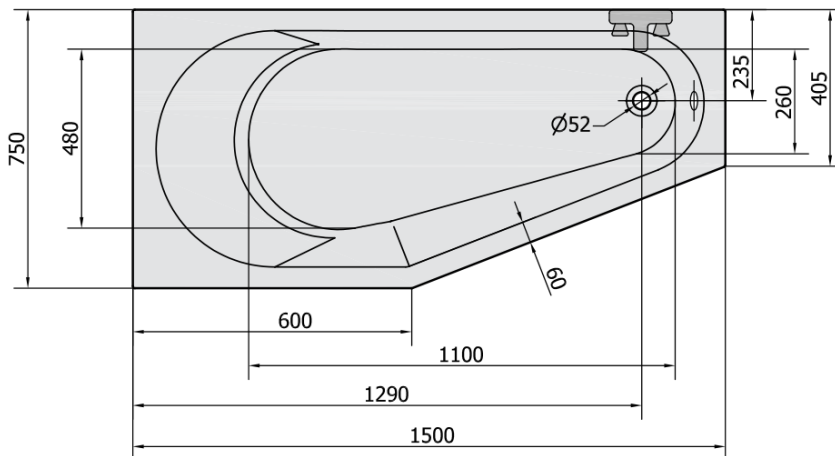

Produktový list

Objednací kód: **72928**

TIGRA L asymetrická vana 150x75x46cm, bílá

VOLUME 180L