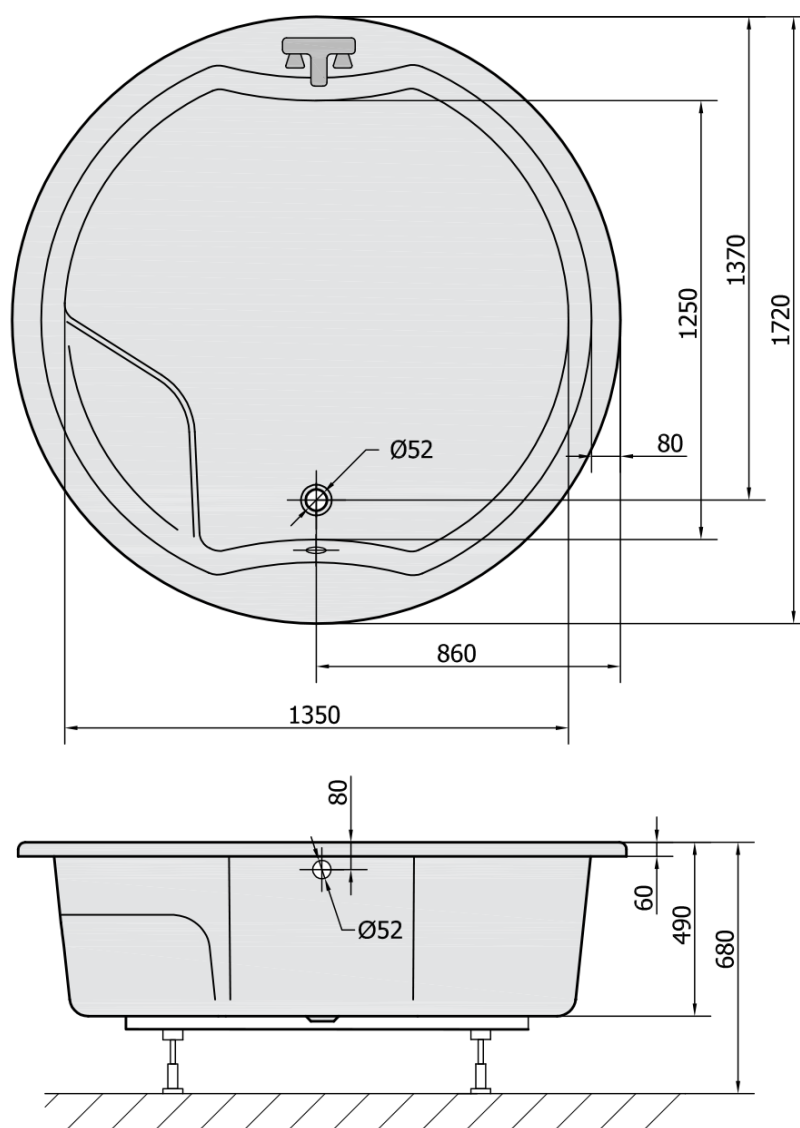

## Produktový list

Objednací kód: **73211**

**ROYAL ROUND** kulatá vana s konstrukcí 172x172x49cm,  
bílá

VOLUME 580L