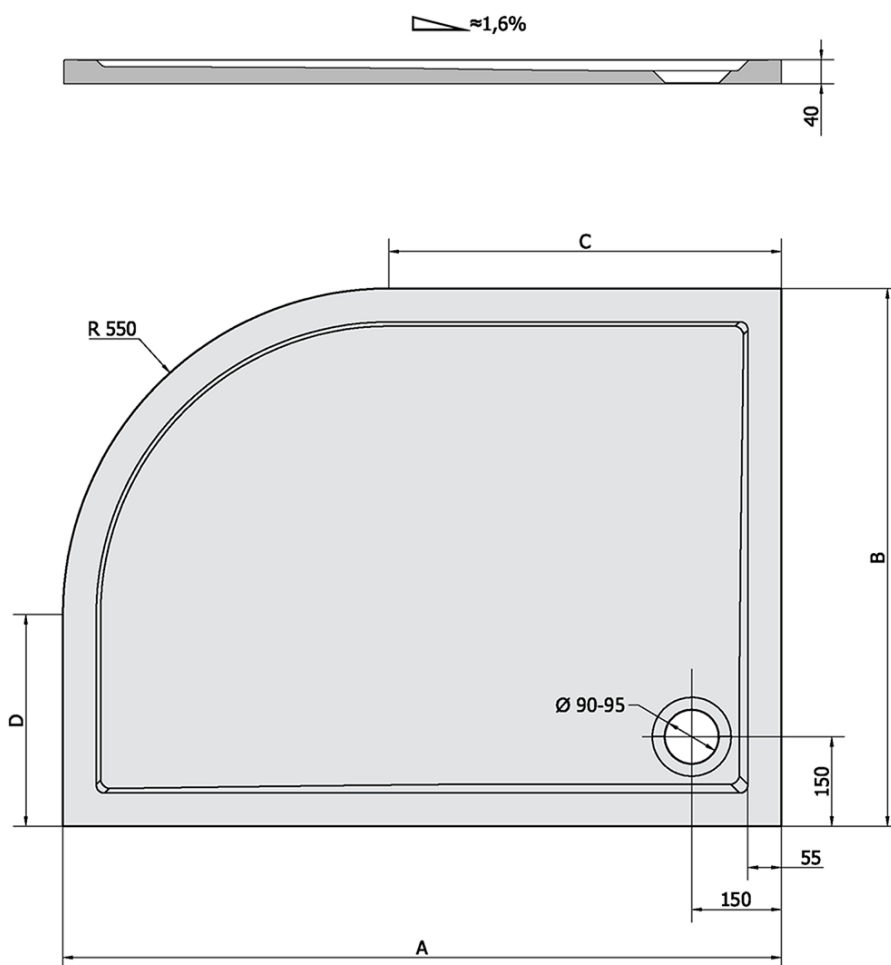

Produktový list

Objednací kód: **75511**

RENA L sprchová vanička z litého mramoru, čtvrtkruh
100x80x4cm, R550, levá, bílá

RENA	kod	A	B	C	D
90x80L	72890	900	800	350	250
90x80R	72891	900	800	350	250
100x80L	75511	1000	800	450	250
100x80R	76511	1000	800	450	250
120x90L	64611	1200	900	650	350
120x90R	65611	1200	900	650	350