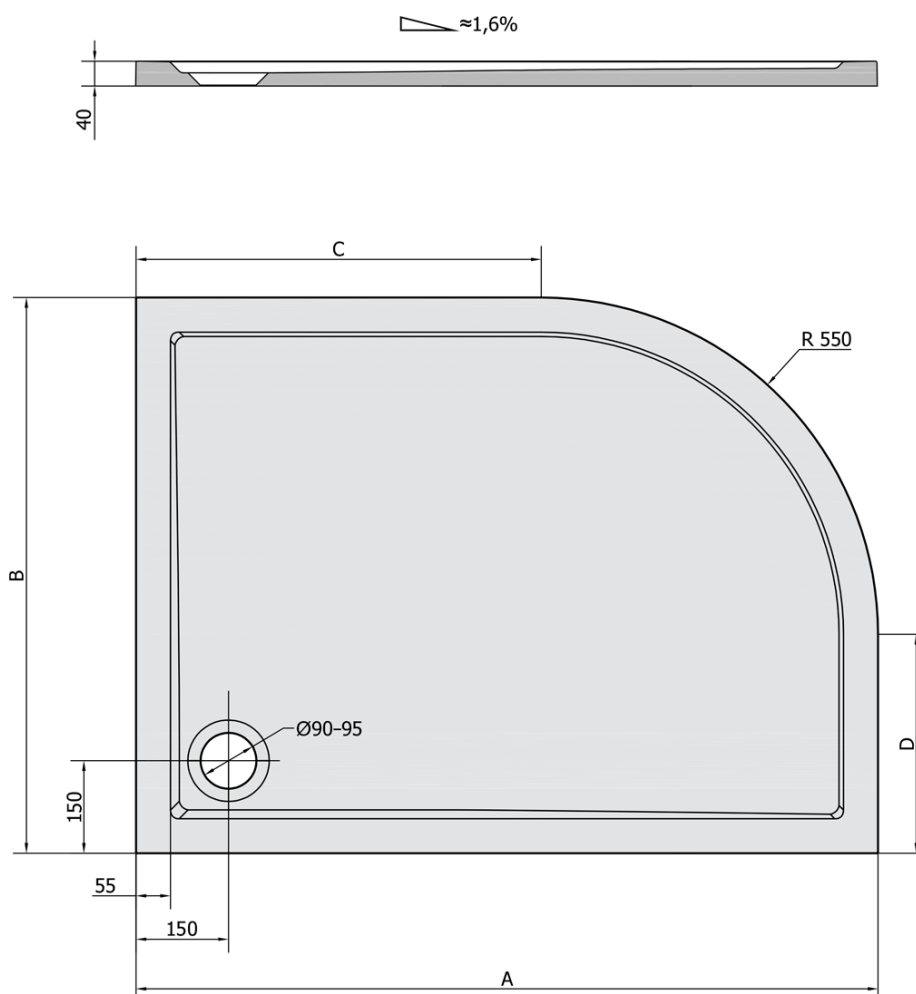

Produktový list

Objednací kód: **76511**

**RENA R sprchová vanička z litého mramoru, čtvrtkruh
100x80x4cm, R550, pravá, bílá**

RENA	kod	A	B	C	D
90x80L	72890	900	800	350	250
90x80R	72891	900	800	350	250
100x80L	75511	1000	800	450	250
100x80R	76511	1000	800	450	250
120x90L	64611	1200	900	650	350
120x90R	65611	1200	900	650	350