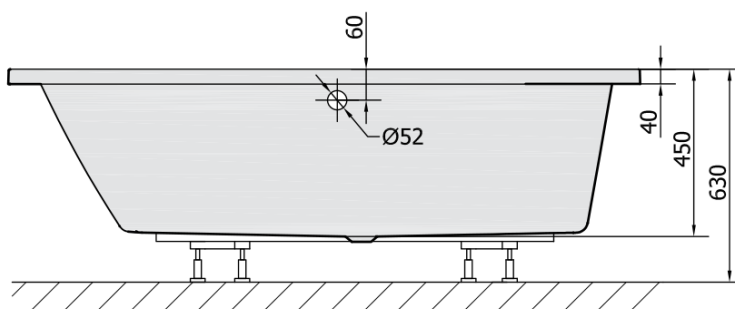

Produktový list

Objednací kód: **81111**

ANDRA L asymetrická vana 170x90x45cm, bílá

VOLUME 258L