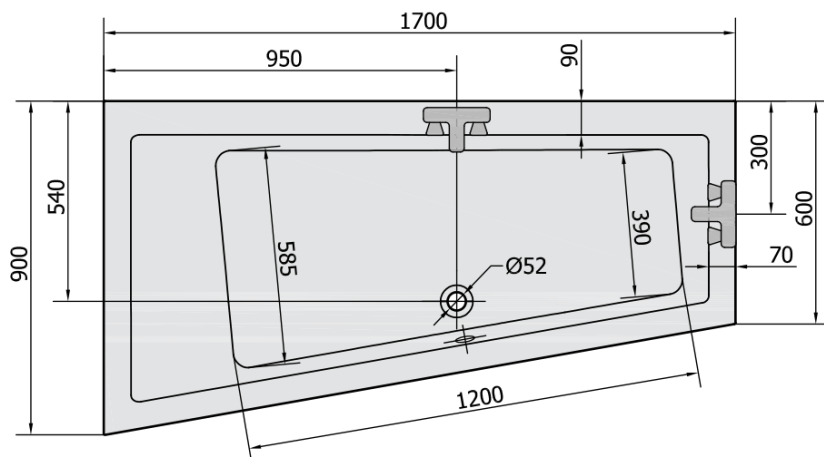

Produktový list

Objednací kód: **81111**

ANDRA L asymetrická vana 170x90x45cm, bílá

VOLUME 258L