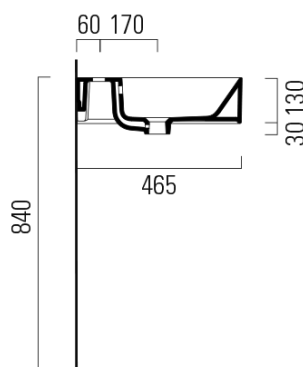

Produktový list

Objednací kód: **9425111**

KUBE X keramické dvojumvadlo 120x47 cm, bílá EtraGlasse

*Taglio sul mobile
Furniture's cut