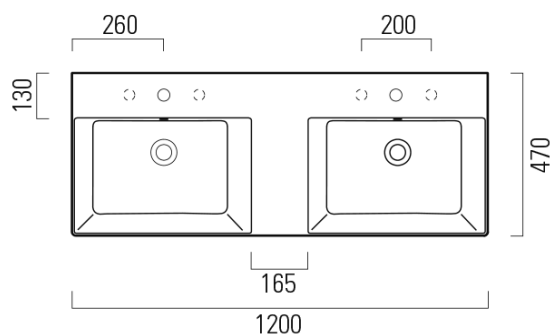

Produktový list

Objednací kód: **9425111**

KUBE X keramické dvojumvadlo 120x47 cm, bílá EtraGlasse

*Taglio sul mobile
Furniture's cut