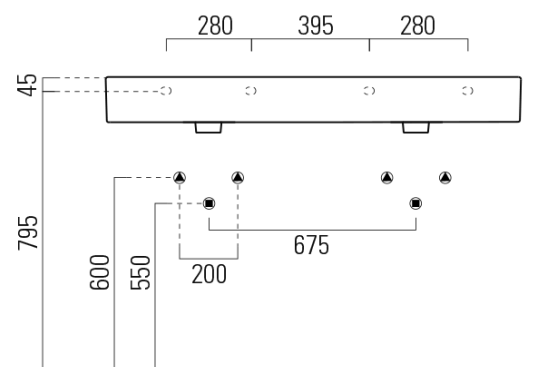

Produktový list

Objednací kód: **9425111**

KUBE X keramické dvojumvadlo 120x47 cm, bílá EtraGlasse

*Taglio sul mobile
Furniture's cut