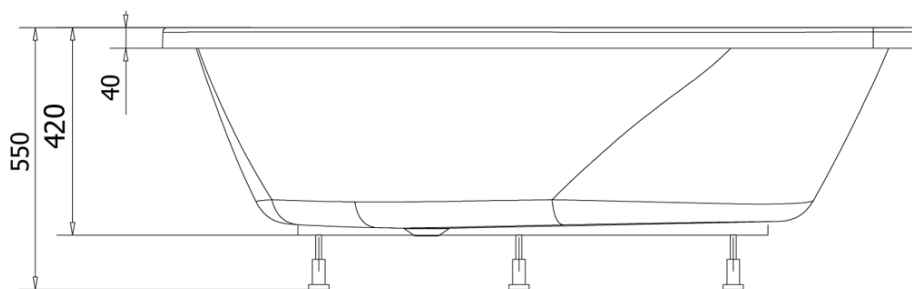

# Produktový list

Objednací kód: **A1550**

**DYJE** rohová vana 150x150x42cm, bílá

**290litrů**