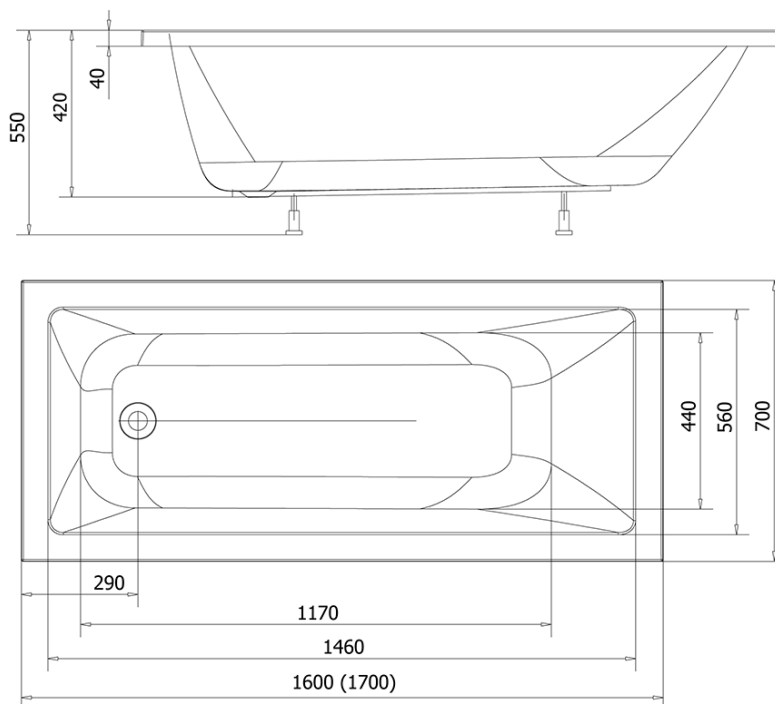

# Produktový list

Objednací kód: **A1770**

**DOUBRAVA** obdélníková vana 170x70x42cm, bílá

VOLUME 190L