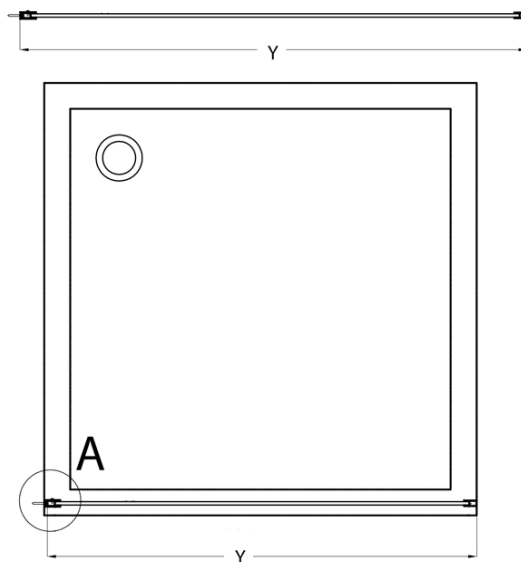

Produktový list

Objednací kód: **CB100**

CURE BLACK sprchová zástěna 1000mm, černá mat

TYP	Y
CB70	680-695
CB80	780-795
CB90	880-895
CB100	980-995
CB110	1080-1095

TYP	X
CB70+CB350	686-701
CB80 +CB350	786-801
CB90 +CB350	886-901
CB100 +CB350	986-1001
CB110 +CB350	1086-1101