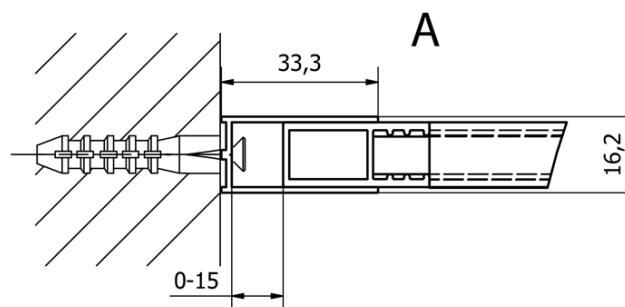

Produktový list

Objednací kód: **CB100**

CURE BLACK sprchová zástěna 1000mm, černá mat

TYP	Y
CB70	680-695
CB80	780-795
CB90	880-895
CB100	980-995
CB110	1080-1095

TYP	X
CB70+CB350	686-701
CB80 +CB350	786-801
CB90 +CB350	886-901
CB100 +CB350	986-1001
CB110 +CB350	1086-1101