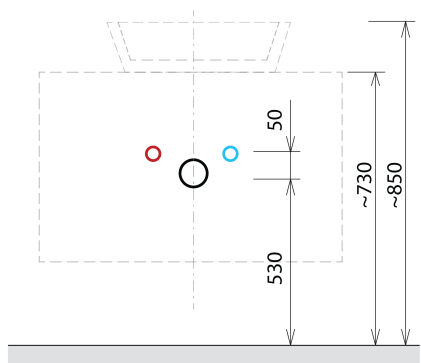

# Produktový list

Objednací kód: **CG005-1919**

**SKARA umyvadlová skříňka 70x50x45cm, černá mat/dub collingwood**

Installation of drain + hot & cold water pipes