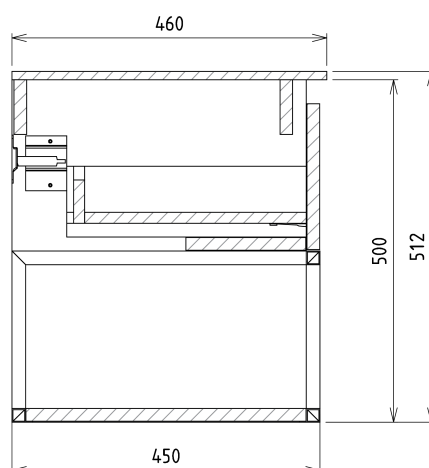

# Produktový list

Objednací kód: **CG005-1919**

**SKARA umyvadlová skříňka 70x50x45cm, černá mat/dub collingwood**

Installation of drain + hot & cold water pipes