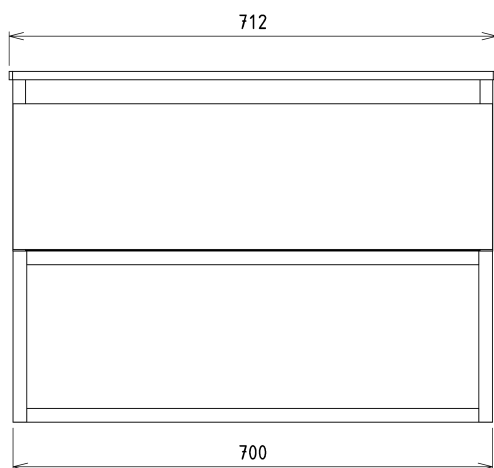

# Produktový list

Objednací kód: **CG005-1919**

**SKARA umyvadlová skříňka 70x50x45cm, černá mat/dub collingwood**

Installation of drain + hot & cold water pipes