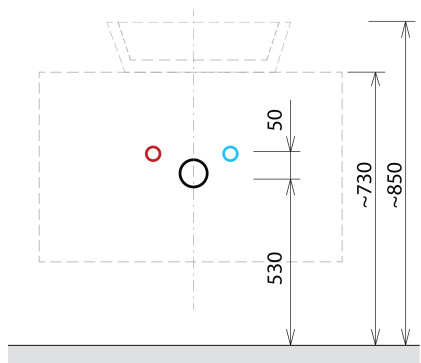

Produktový list

Objednací kód: **CG005-2222**

SKARA umyvadlová skříňka 70x50x45cm, černá mat/dub alabama

Installation of drain + hot & cold water pipes