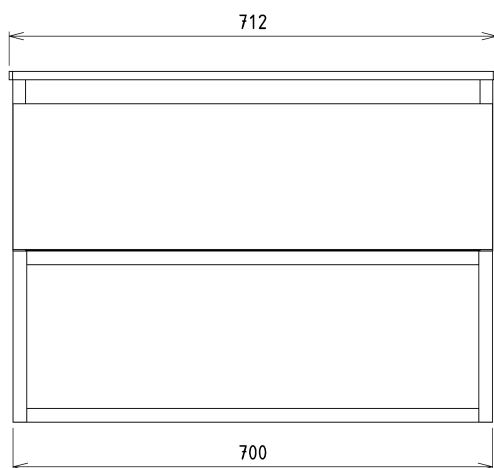

Produktový list

Objednací kód: **CG005-2222**

SKARA umyvadlová skříňka 70x50x45cm, černá mat/dub alabama

Installation of drain + hot & cold water pipes