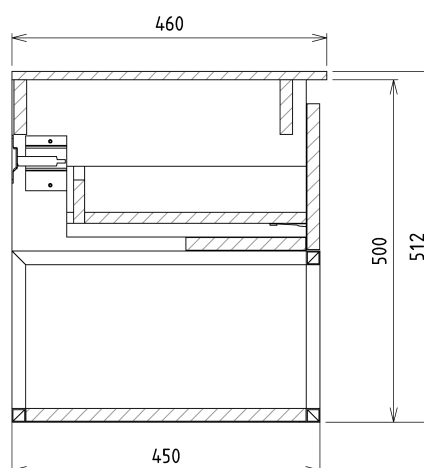

Produktový list

Objednací kód: **CG005-2222**

SKARA umyvadlová skříňka 70x50x45cm, černá mat/dub alabama

Installation of drain + hot & cold water pipes