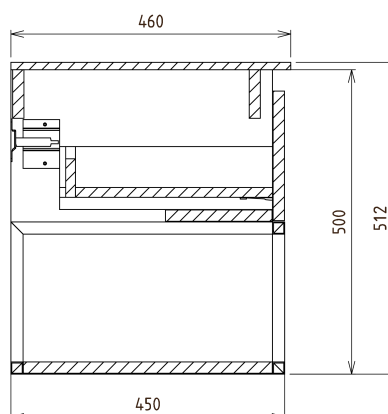

# Produktový list

Objednací kód: **CG006-2222**

**SKARA** umyvadlová skříňka 90x50x45cm, černá mat/dub alabama

Installation of drain + hot & cold water pipes