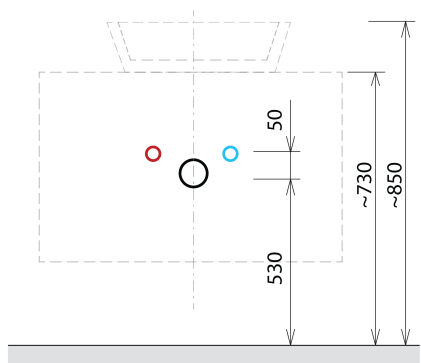

# Produktový list

Objednací kód: **CG006-2222**

**SKARA** umyvadlová skříňka 90x50x45cm, černá mat/dub alabama

Installation of drain + hot & cold water pipes