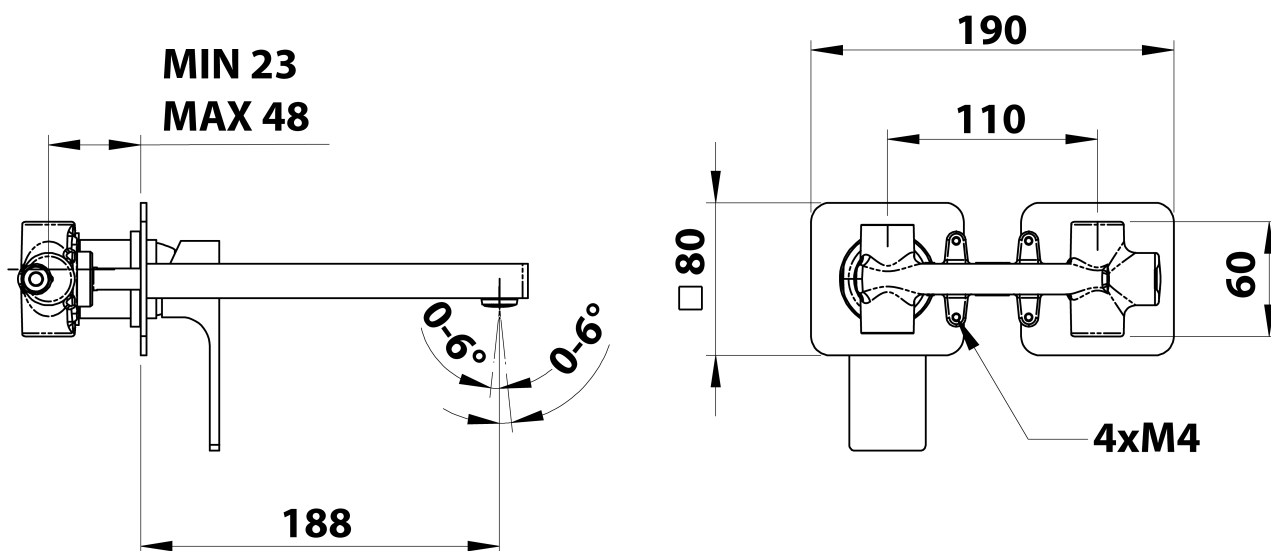

# Produktový list

Objednací kód: **FT018**

**FORATA** podomítková umyvadlová baterie, délka hubice 20cm, chrom

**COLD WATER  
G1/2"**

**HOT WATER  
G1/2"**