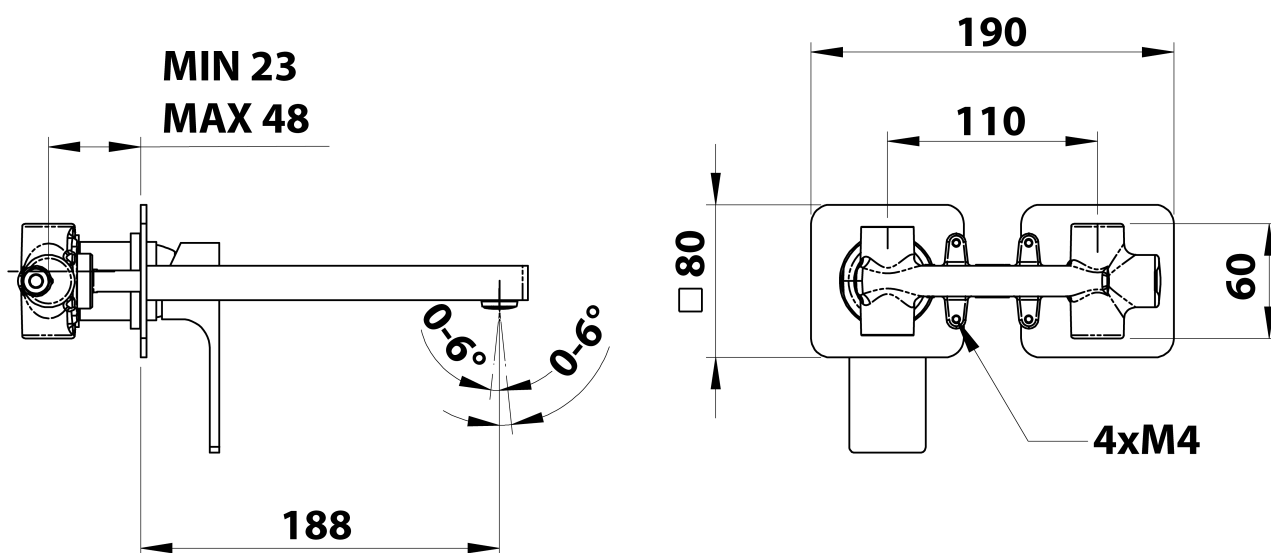

Produktový list

Objednací kód: **FT018/14**

FORATA podomítková umyvadlová baterie, délka hubice 20cm, bílá mat

COLD WATER
G1/2"

HOT WATER
G1/2"