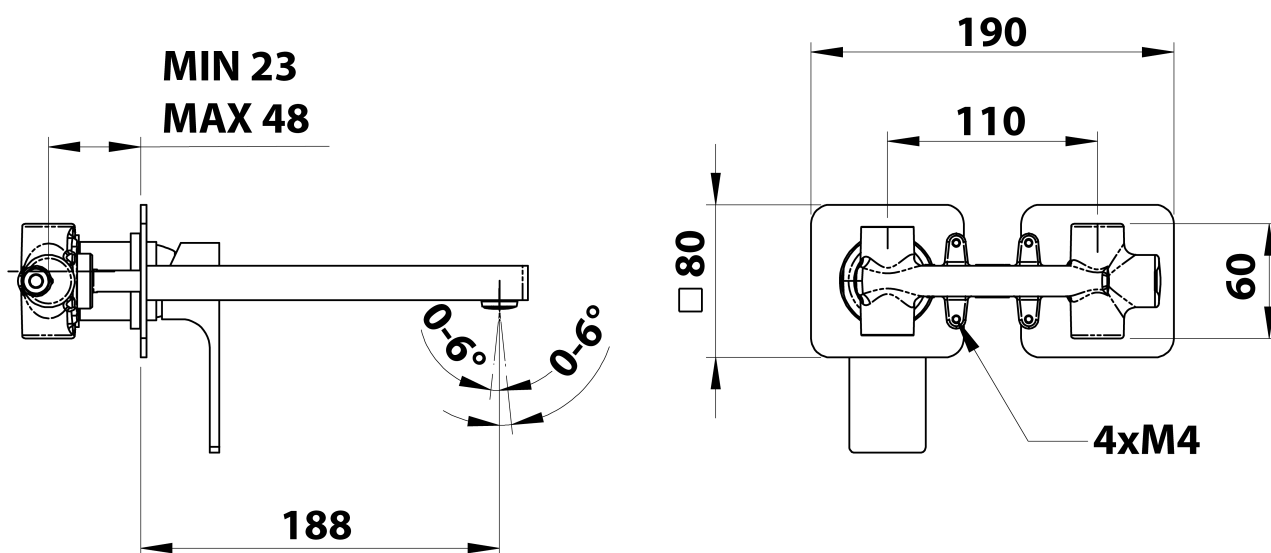

Produktový list

Objednací kód: **FT018/15**

FORATA podomítková umyvadlová baterie, délka hubice 20cm, černá mat

**COLD WATER
G1/2"**

**HOT WATER
G1/2"**