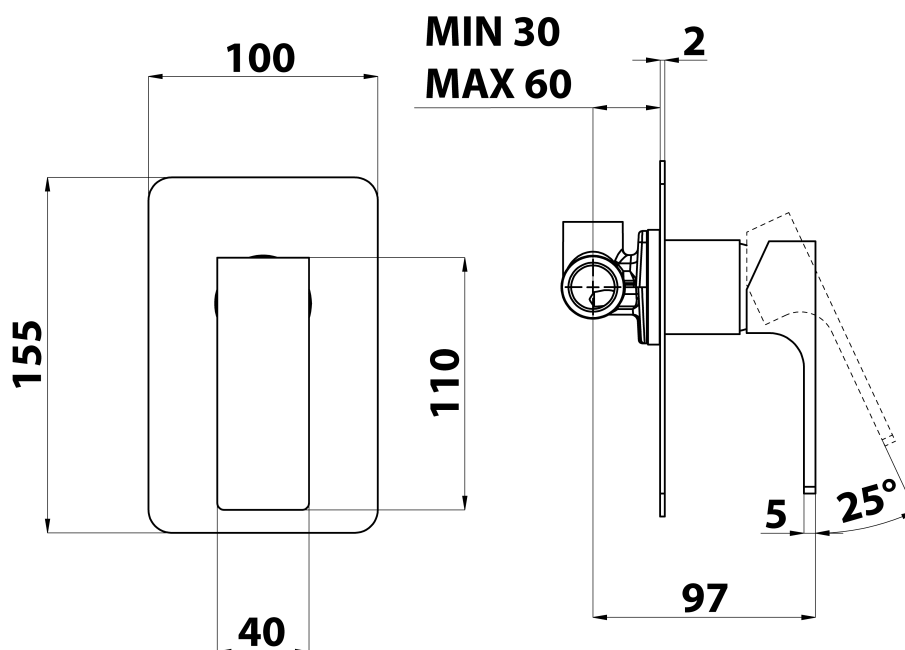

Produktový list

Objednací kód: **FT041**

FORATA podomítková sprchová baterie, 1 výstup, chrom

SHOWER OUTLET
G1/2"

COLD WATER
G1/2"

HOT WATER
G1/2"